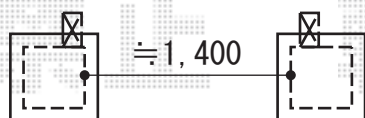

カーゲート・門扉

YKK AP レイオス2型 ノンレール 片開き
開口幅=2,308mm
全幅=2,657mm
たたみ幅=447mm
高さ=1,150mm
色：カームブラック
キャスター数：2
落棒数：2
追加部材：キャスター2点（¥4000）

TOEX シャレオR2型 両開き 埋込使用
本体1枚 (W×H) = (W700mm×H1,000mm)
色：マイルドブラック
錠：シリンダーRD錠
開き：内開き

TOEX シャレオR2型 片開き 柱使用
本体1枚 (W×H) = (W600mm×H1,000mm)
色：マイルドブラック
錠：シリンダーRD錠
開き：内開き

現場状況や作図制限により概略図の内容と多少の違いが生じることがございます。
施工時は、現場優先とさせて頂きたく思いますので、お会い頂き、
最終のご指示のほど、何卒、宜しくお願い致します。

EX-SHOP
HTTP://WWW.EX-SHOP.NET