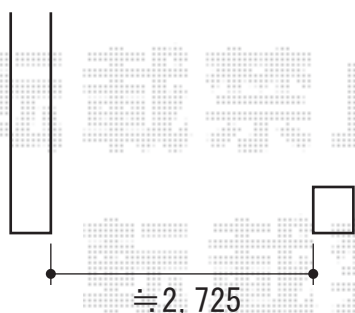

カーゲート・門扉

YKK AP レイオス2型 ノンレール 片開き
開口幅=2,308mm
全幅=2,657mm
たたみ幅=447mm
高さ=1,150mm
色：カームブラック
キャスター数：2
落棒数：2
追加部材：キャスター2点（¥4000）

TOEX シャレオR2型 両開き 埋込使用
本体1枚 (W×H) = (W700mm×H1,000mm)
色：マイルドブラック
錠：シリンダーRD錠
開き：内開き

TOEX シャレオR2型 片開き 柱使用
本体1枚 (W×H) = (W600mm×H1,000mm)
色：マイルドブラック
錠：シリンダーRD錠
開き：内開き

現場状況や作図制限により概略図の内容と多少の違いが生じることがございます。
施工時は、現場優先とさせて頂きたく思いますので、お会い頂き、
最終のご指示のほど、何卒、宜しくお願い致します。

EX-SHOP
HTTP://WWW.EX-SHOP.NET