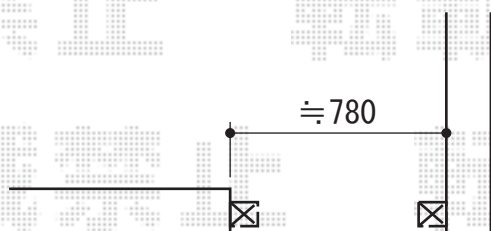

カーゲート・門扉

YKK AP レイオス2型 ノンレール 片開き
開口幅=2,308mm
全幅=2,657mm
たたみ幅=447mm
高さ=1,150mm
色：カームブラック
キャスター数：2
落棒数：2
追加部材：キャスター2点（¥4000）

TOEX シャレオR2型 両開き 埋込使用
本体1枚 (W×H) = (W700mm×H1,000mm)
色：マイルドブラック
錠：シリンダーRD錠
開き：内開き

TOEX シャレオR2型 片開き 柱使用
本体1枚 (W×H) = (W600mm×H1,000mm)
色：マイルドブラック
錠：シリンダーRD錠
開き：内開き

現場状況や作図制限により概略図の内容と多少の違いが生じることがございます。
施工時は、現場優先とさせて頂きたく思いますので、お会い頂き、
最終のご指示のほど、何卒、宜しくお願い致します。

EX-SHOP
HTTP://WWW.EX-SHOP.NET