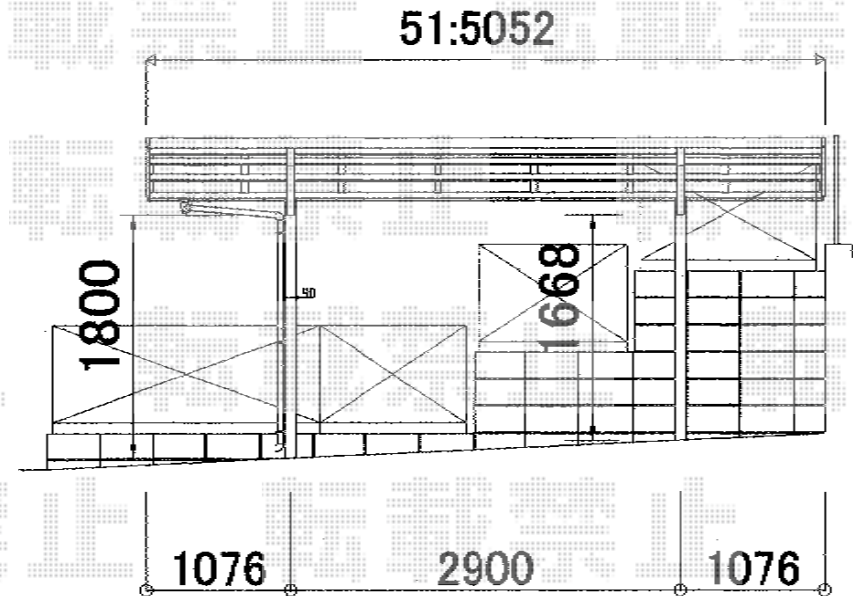

Value Select プレシオSPORT 積雪~20cm対応
幅=2,400mm 奥行=5,052mm
色：ノーブルステン
屋根材：ポリカーボネート（スカイブルー）
柱仕様：標準柱仕様（有効高 約1,800mm）

現場状況や作図制限により概略図の内容と多少の違いが生じることがございます。
施工時は、現場優先とさせて頂きたく思いますので、お立会い頂き、
最終のご指示のほど、何卒、宜しくお願い致します。