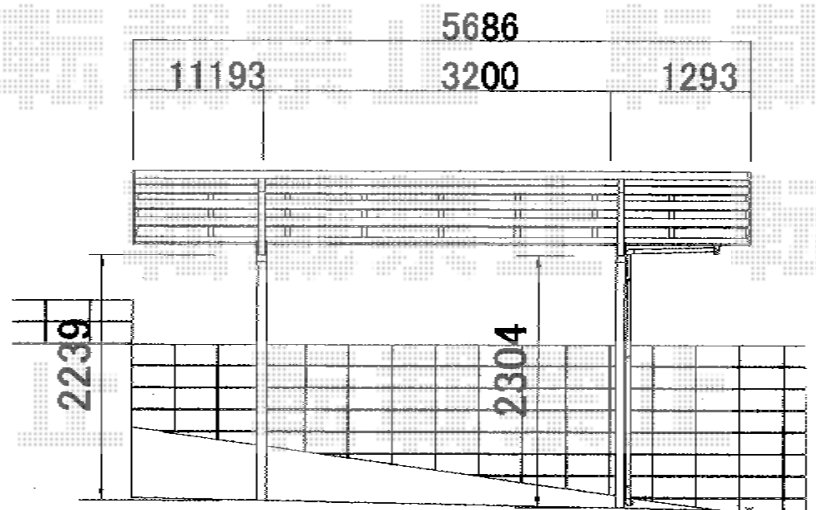

カーブポートシグマIII 積雪～30cm対応

トステム カーブポートシグマIII 積雪～30cm対応
幅=3,000mm
奥行=5,686mm
色：ブラック
屋根材：ポリカーボネート（ブルースモーク）
柱仕様：ロング柱23仕様（有効高 約2,300mm）

現場状況や作図制限により概略図の内容と多少の違いが生じることがございます。
施工時は、現場優先とさせて頂きたく思いますので、お立会い頂き、
最終のご指示のほど、何卒、宜しくお願い致します。