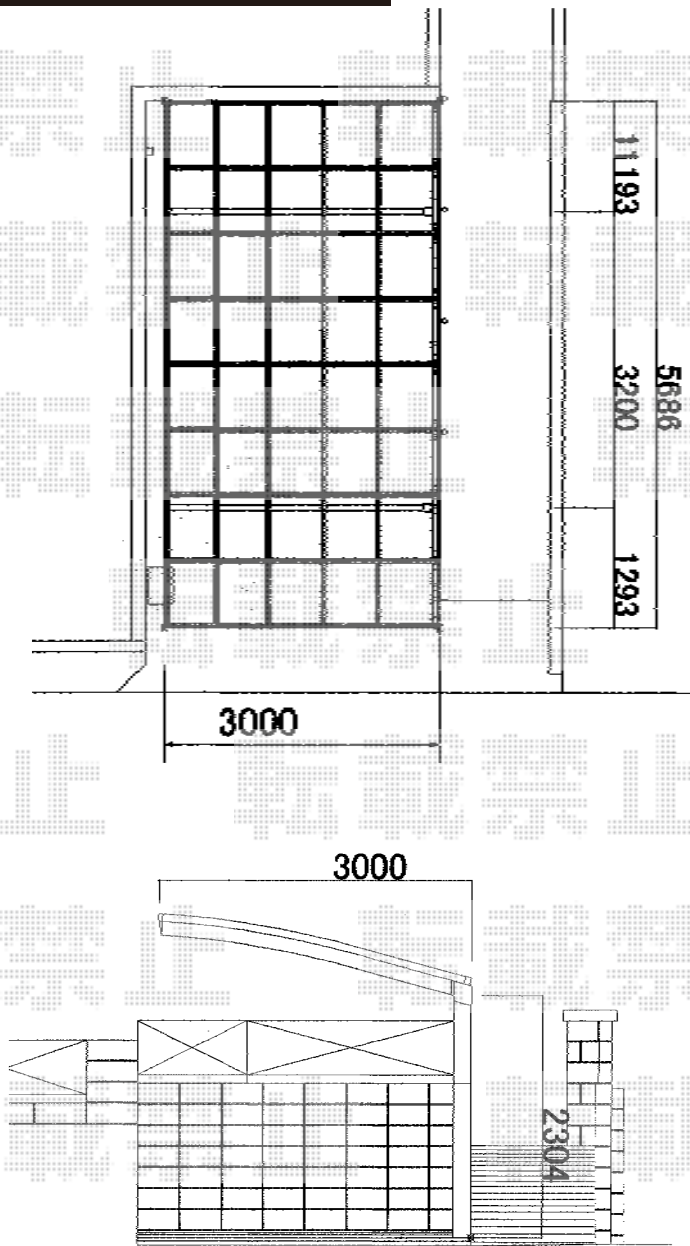

カーブポートシグマIII 積雪～30cm対応

トステム カーブポートシグマIII 積雪～30cm対応
幅=3,000mm
奥行=5,686mm
色：ブラック
屋根材：ポリカーボネート（ブルースモーク）
柱仕様：ロング柱23仕様（有効高 約2,300mm）

現場状況や作図制限により概略図の内容と多少の違いが生じることがございます。
施工時は、現場優先とさせて頂きたく思いますので、お立会い頂き、
最終のご指示のほど、何卒、宜しくお願い致します。