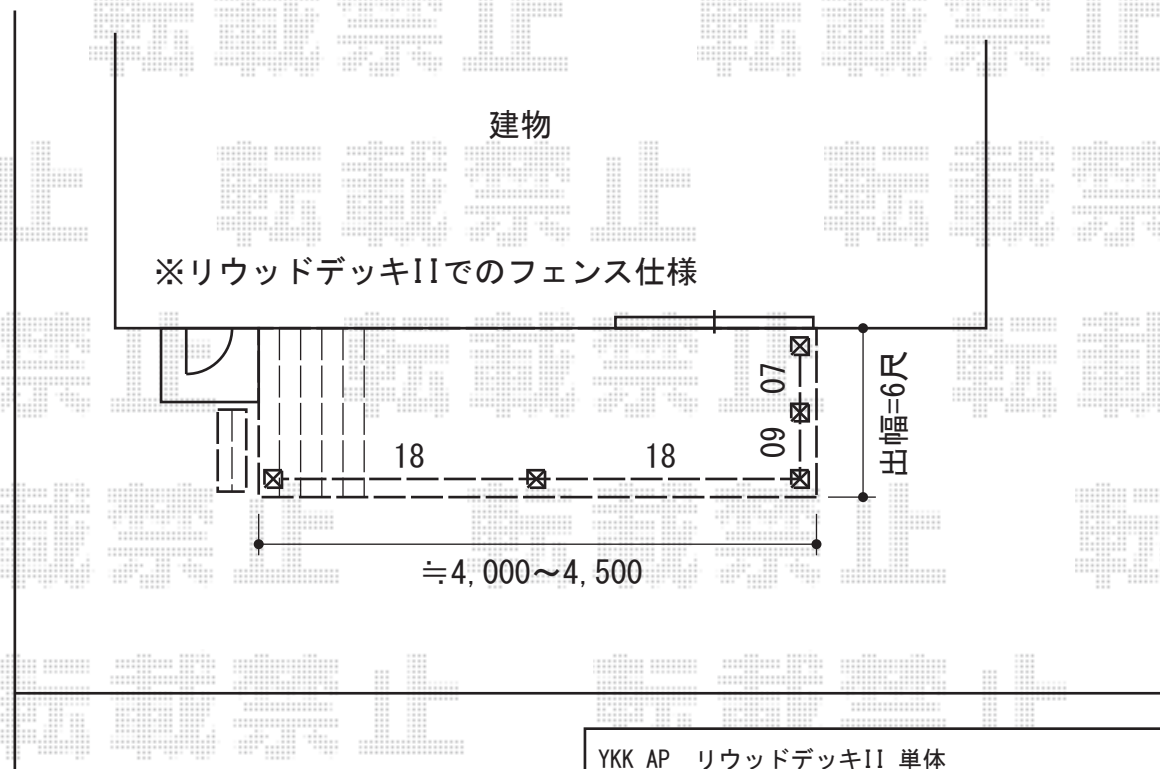

リウッドデッキII 単体

YKK AP リウッドデッキII 単体

間口=ワイド2.0間 (3,998mm)

出幅=6尺 (1,850mm)

色: レッドブラウン

床板: 縦張り

束柱: KSタイプ (400~500mm) (カームブラック)

オプション: 独立式リウッドステップ

YKK AP リウッドデッキフェンス3型 横スリット

本体1枚 (W×H) =18用T80 (1,883×725mm) ×2

本体1枚 (W×H) =09用T80 (973×725mm) ×1

本体1枚 (W×H) =07用T80 (773×725mm) ×1

中柱(端柱): T80×4

90°専用角柱: T80×1

色: レッドブラウン

現場状況や作図制限により概略図の内容と多少の違いが生じることがございます。
施工時は、現場優先とさせて頂きたく思いますので、お立会い頂き、
最終のご指示のほど、何卒、宜しくお願い致します。