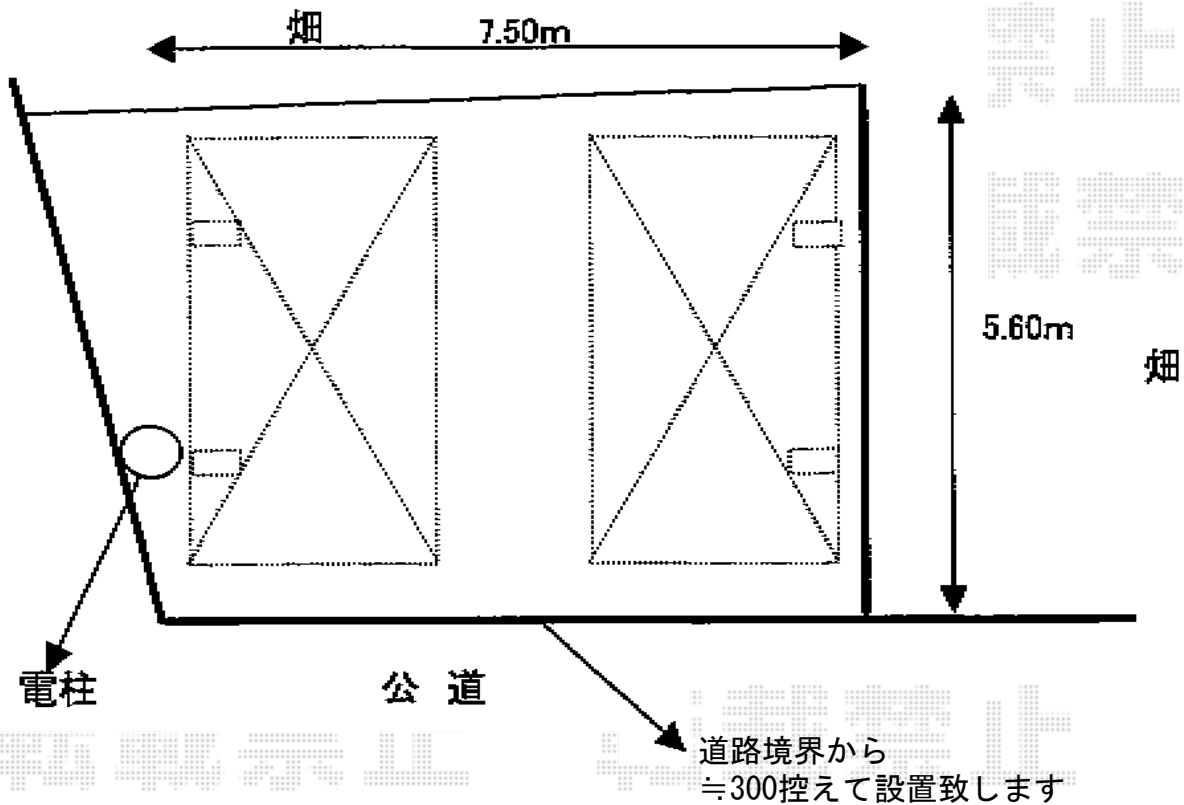

プレシオスポート 積雪～20cm対応

Value Select プレシオスポート×2セット
積雪～20cm対応
幅=2,700mm
奥行=5,052mm
色：ノーブルステン
屋根材：熱線遮断ポリカーボネート
(スカイブルーマット調)
柱仕様：ハイルーフ仕様 (有効高 約2,250mm)

現場状況や作図制限により概略図の内容と多少の違いが生じることがございます。
施工時は、現場優先とさせて頂きたく思いますので、お立会い頂き、
最終のご指示のほど、何卒、宜しくお願い致します。