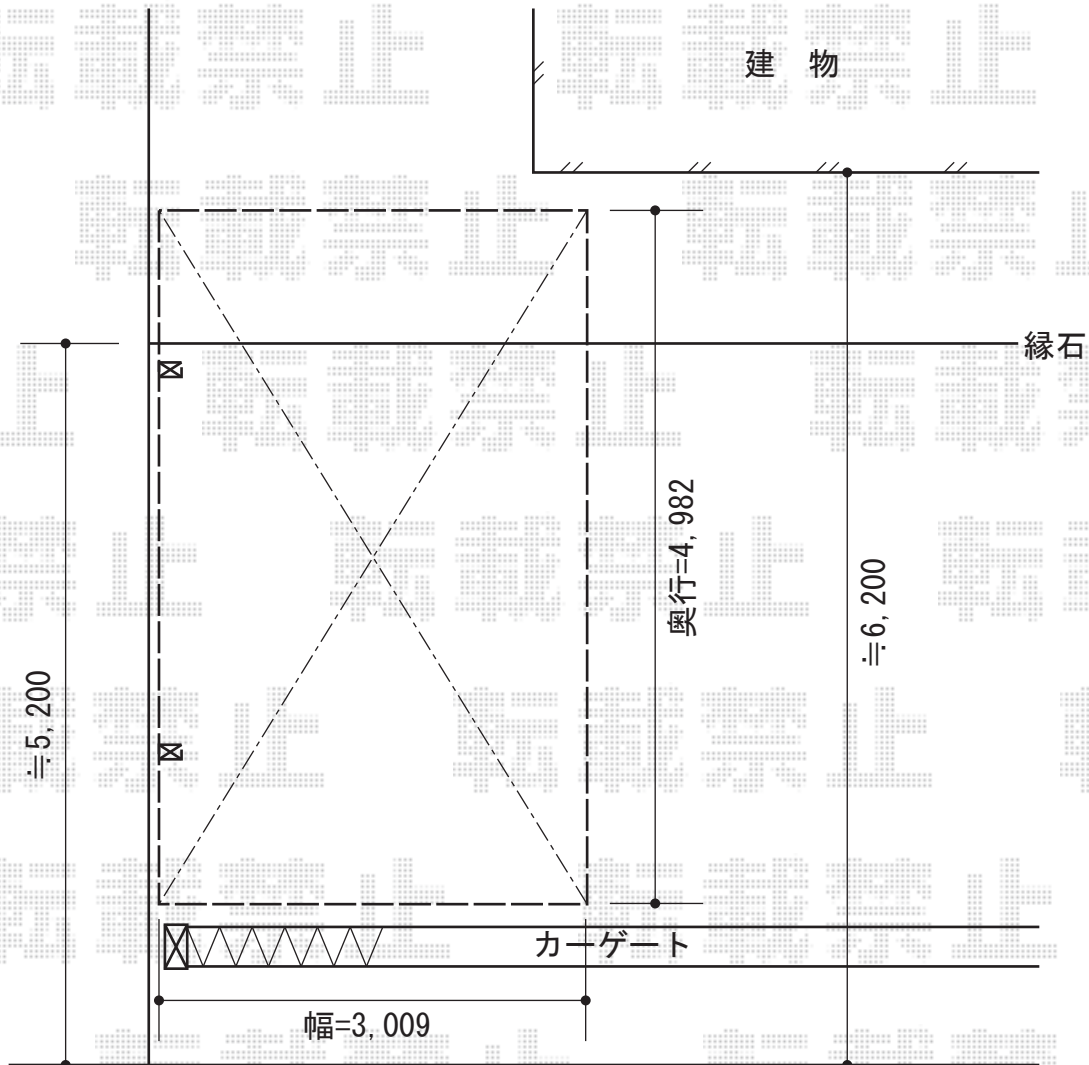

レグナサポートシグマIII 積雪～30cm対応

トステム レグナサポートシグマIII 積雪～30cm対応

幅=3,009mm

奥行=4,982mm

色：シャイングレー

屋根材：熱線吸収アクアポリカーボネート（ライトブルー）

柱仕様：ロング柱23仕様（有効高 約2,305mm）

現場状況や作図制限により概略図の内容と多少の違いが生じることがございます。
施工時は、現場優先とさせて頂きたく思いますので、お会い頂き、
最終のご指示のほど、何卒、宜しくお願い致します。