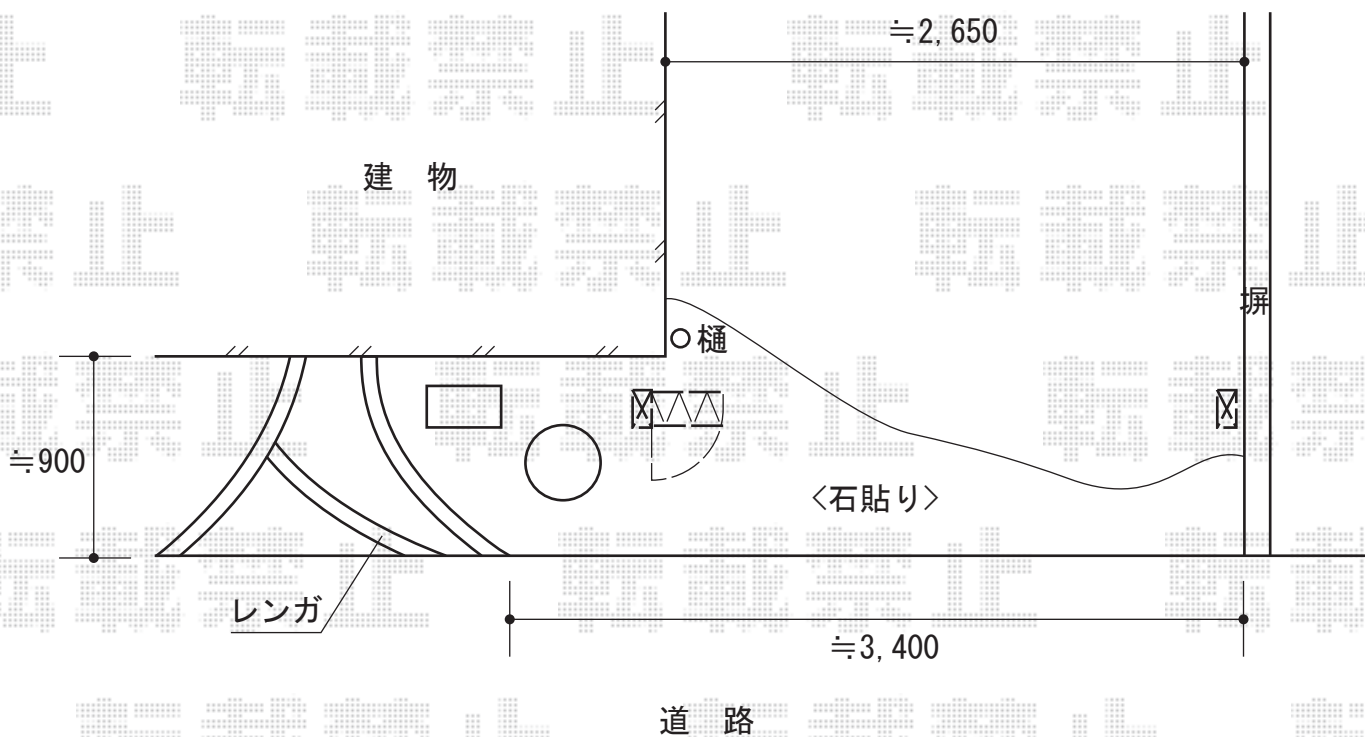

# シャレオ伸縮2型 ノンレール 片開き

TOEX シャレオ伸縮2型 ノンレール 片開き  
開口幅=2,570mm  
全幅=2,725mm  
たたみ幅=523mm  
高さ=1,100mm  
色：シャイングレー  
キャスター数：3  
落棒数：2

現場状況や作図制限により概略図の内容と多少の違いが生じることがございます。  
施工時は、現場優先とさせていただきますので、お立会い頂き、  
最終のご指示のほど、何卒、宜しくお願い致します。