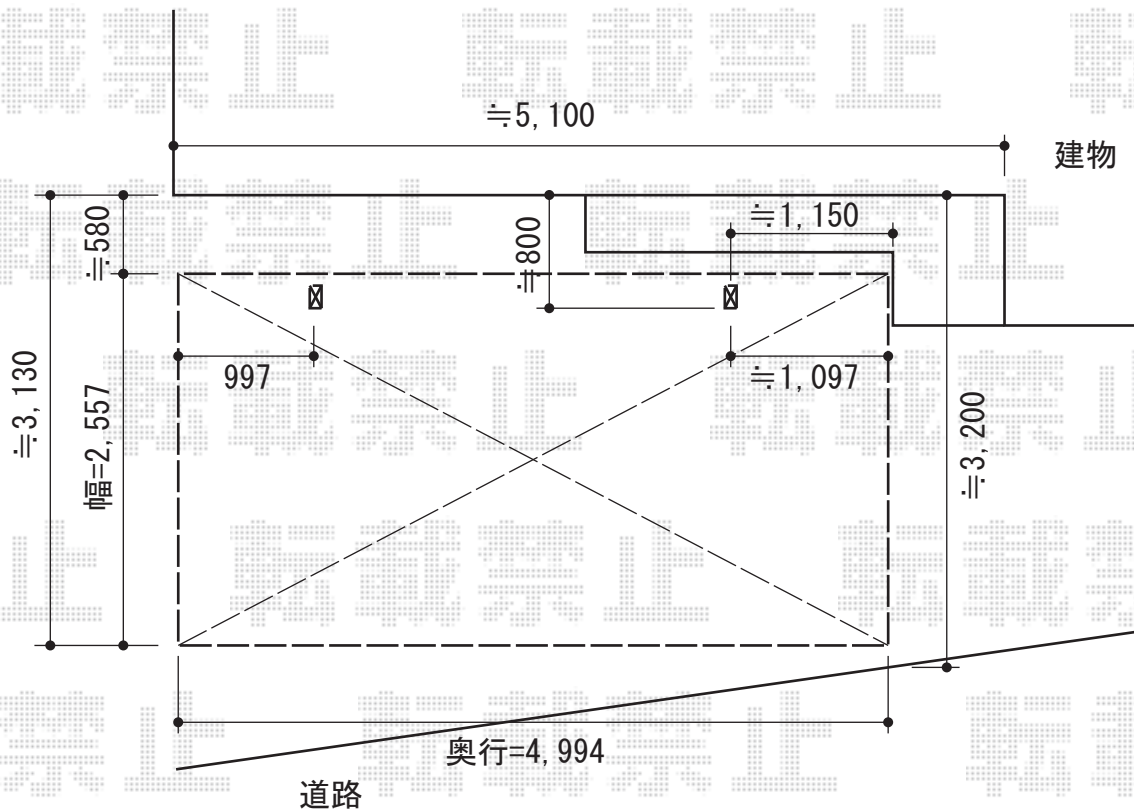

キューブポート レギュラー

TOEX キューブポート レギュラー

幅=2,557mm

奥行=4,994mm

色：シャイングレー

屋根材：ポリカーボネート（クリアマット/すりガラス調）

柱仕様：ロング柱28仕様（有効高 約2,800mm）

現場状況や作図制限により概略図の内容と多少の違いが生じることがございます。
施工時は、現場優先とさせて頂きたく思いますので、お立会い頂き、
最終のご指示のほど、何卒、宜しくお願い致します。