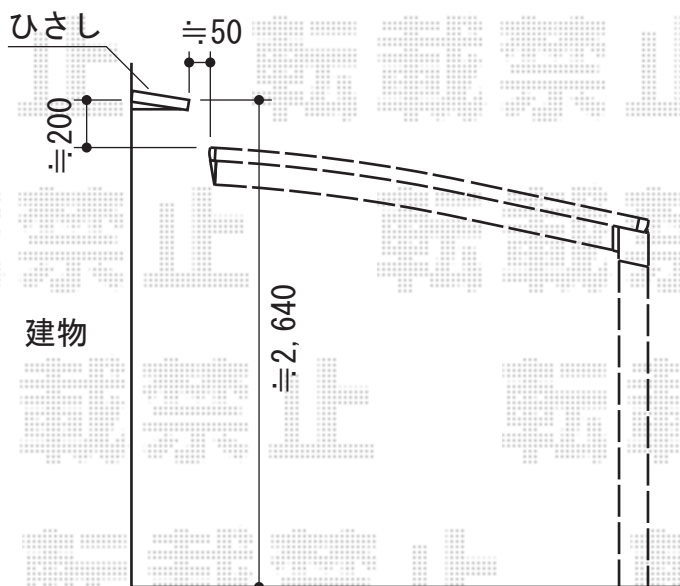

カーブポートシグマⅢ 積雪～30cm対応

トステム カーブポートシグマⅢ 積雪～30cm対応
幅=2,701mm
奥行=5,686mm
色：シャイングレー
屋根材：ポリカーボネート（ブルースモーク）
柱仕様：標準柱仕様（有効高 約1,800mm）

現場状況や作図制限により概略図の内容と多少の違いが生じることがございます。
施工時は、現場優先とさせて頂きたく思いますので、お立会い頂き、
最終のご指示のほど、何卒、宜しくお願い致します。