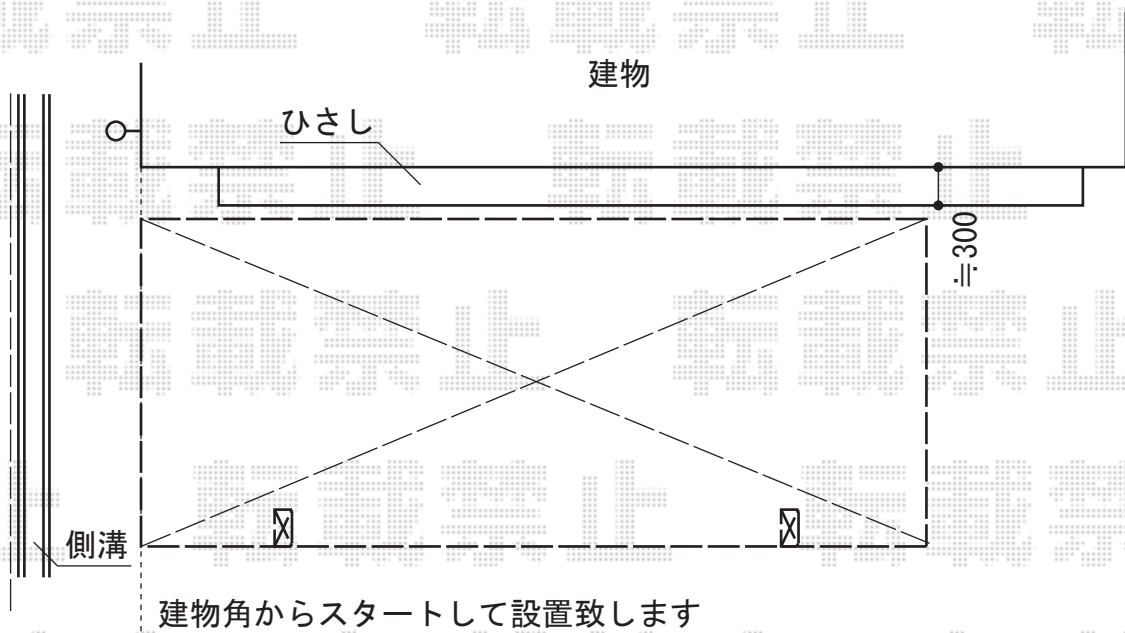

カーブポートシグマⅢ 積雪～30cm対応

トステム カーブポートシグマⅢ 積雪～30cm対応
幅=2,701mm
奥行=5,686mm
色：シャイングレー
屋根材：ポリカーボネート（ブルースモーク）
柱仕様：標準柱仕様（有効高 約1,800mm）

現場状況や作図制限により概略図の内容と多少の違いが生じることがございます。
施工時は、現場優先とさせて頂きたく思いますので、お立会い頂き、
最終のご指示のほど、何卒、宜しくお願い致します。