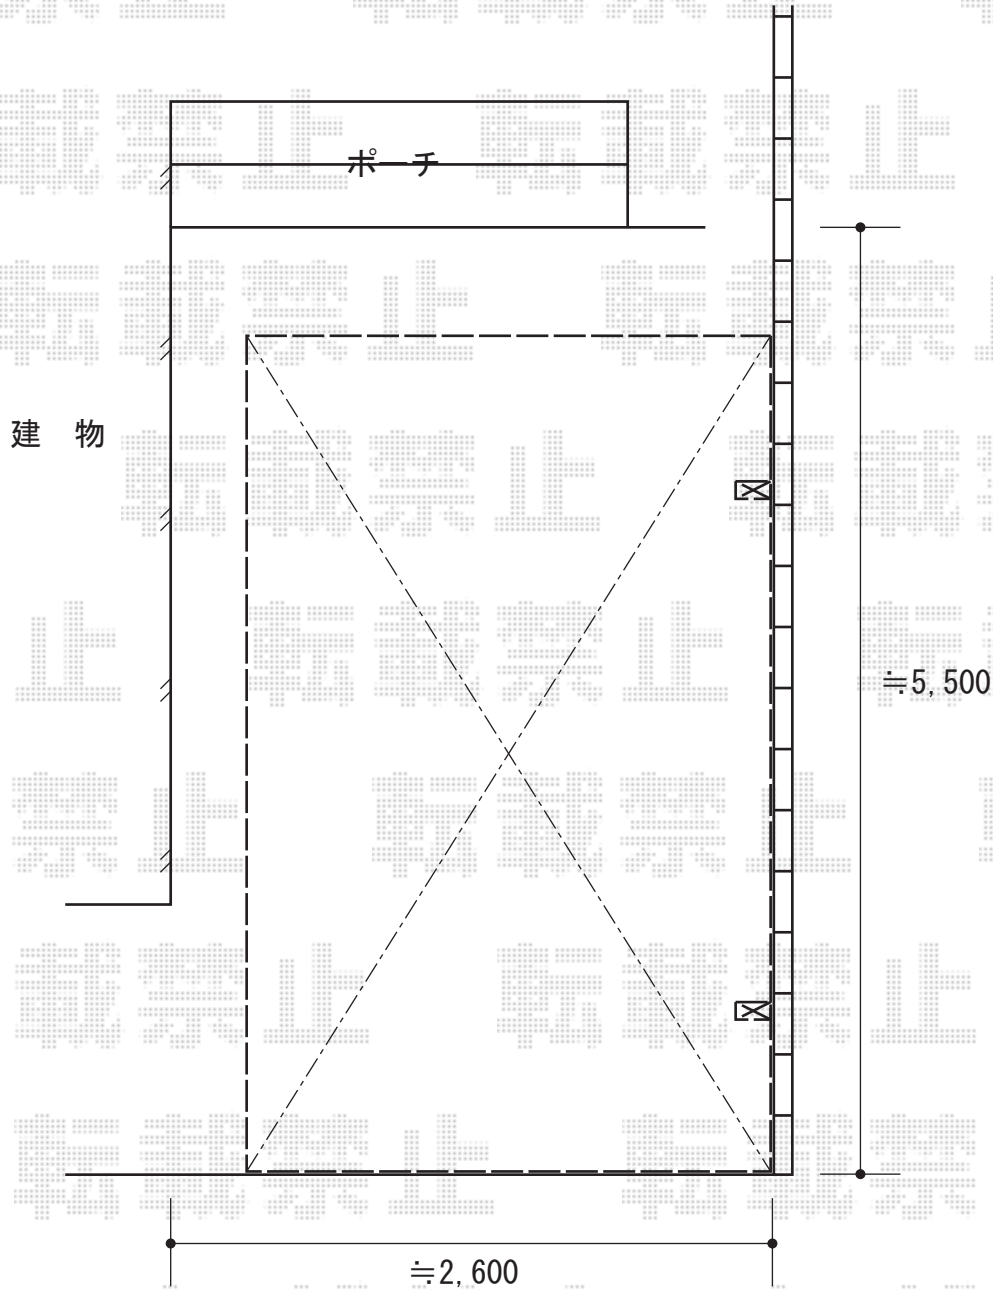

プレシオスポート 積雪～20cm対応

Value Select プレシオスポート 積雪～20cm対応  
幅=2,400mm  
奥行=5,052mm  
色：ノーブルステン  
屋根材：ポリカーボネート（スカイブルー）  
柱仕様：ハイルーフ仕様（有効高 約2,250mm）

現場状況や作図制限により概略図の内容と多少の違いが生じることがございます。  
施工時は、現場優先とさせていただきますので、お立会い頂き、  
最終のご指示のほど、何卒、宜しくお願い致します。