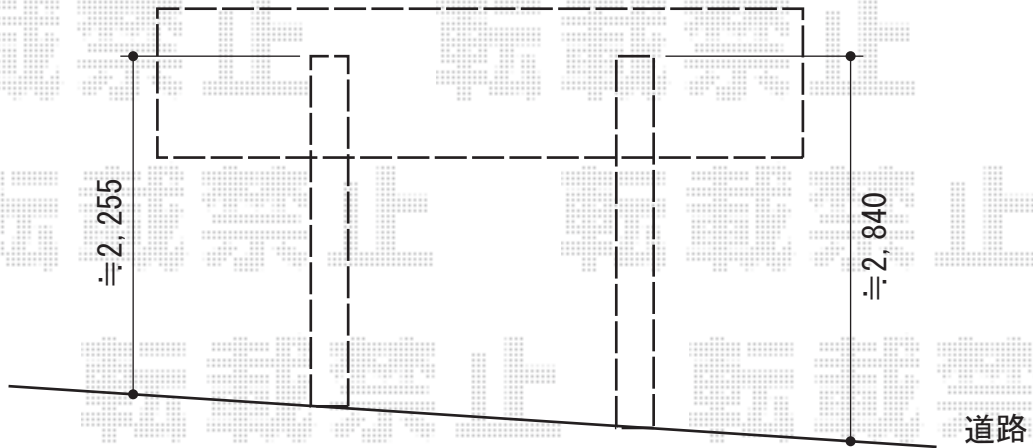

レイナポート 積雪～20cm対応

YKK AP レイナポート 積雪～20cm対応
幅=3,000mm
奥行=5,400mm
色：プラチナステン
屋根材：熱線遮断ポリカーボネート
(アースブルーマット調)
柱仕様：ハイルーフ仕様（有効高 約2,355mm）

現場状況や作図制限により概略図の内容と多少の違いが生じることがございます。
施工時は、現場優先とさせて頂きたく思いますので、お立会い頂き、
最終のご指示のほど、何卒、宜しくお願い致します。