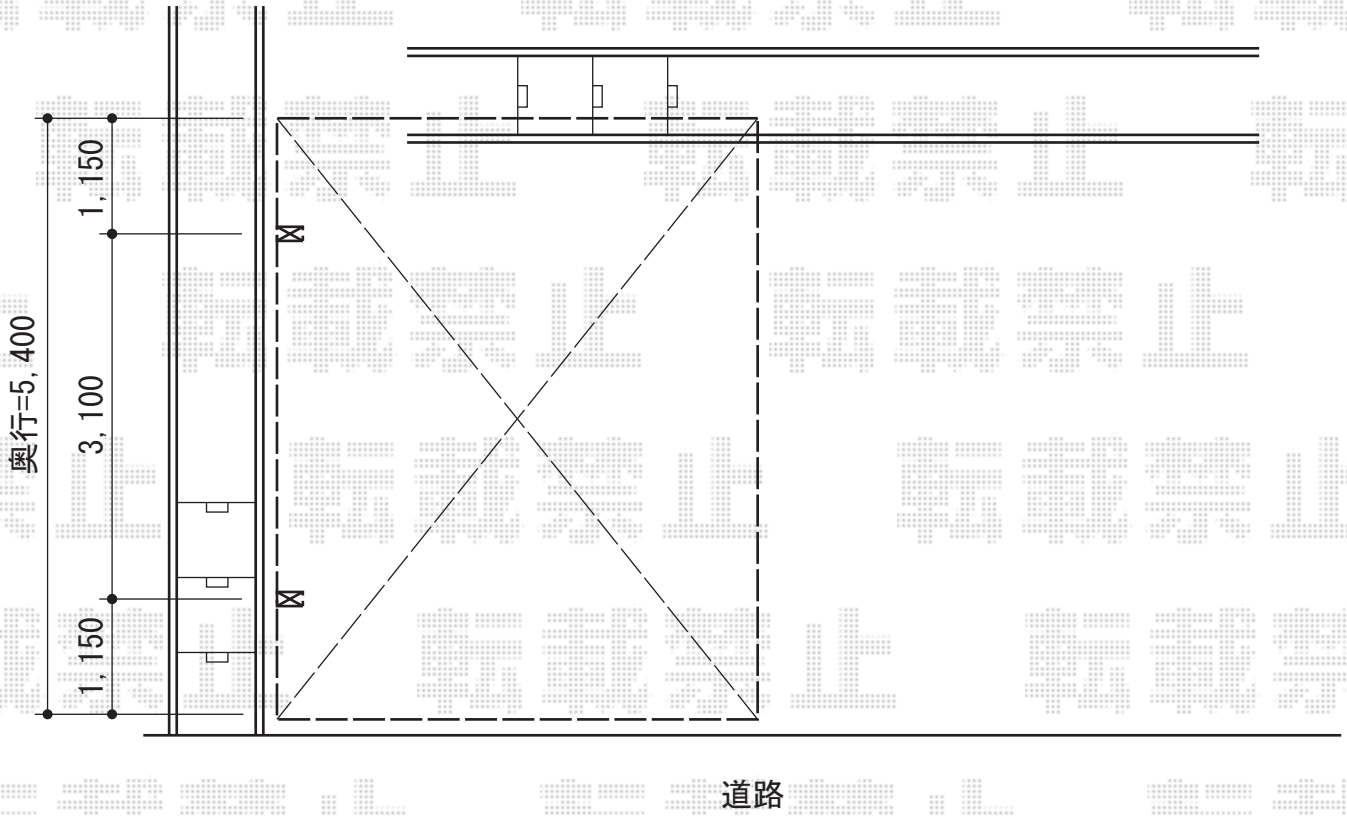

レイナポート 積雪～20cm対応

YKK AP レイナポート 積雪～20cm対応
幅=3,000mm
奥行=5,400mm
色：プラチナステン
屋根材：熱線遮断ポリカーボネート
(アースブルーマット調)
柱仕様：ハイルーフ仕様（有効高 約2,355mm）

現場状況や作図制限により概略図の内容と多少の違いが生じることがございます。
施工時は、現場優先とさせて頂きたく思いますので、お立会い頂き、
最終のご指示のほど、何卒、宜しくお願い致します。