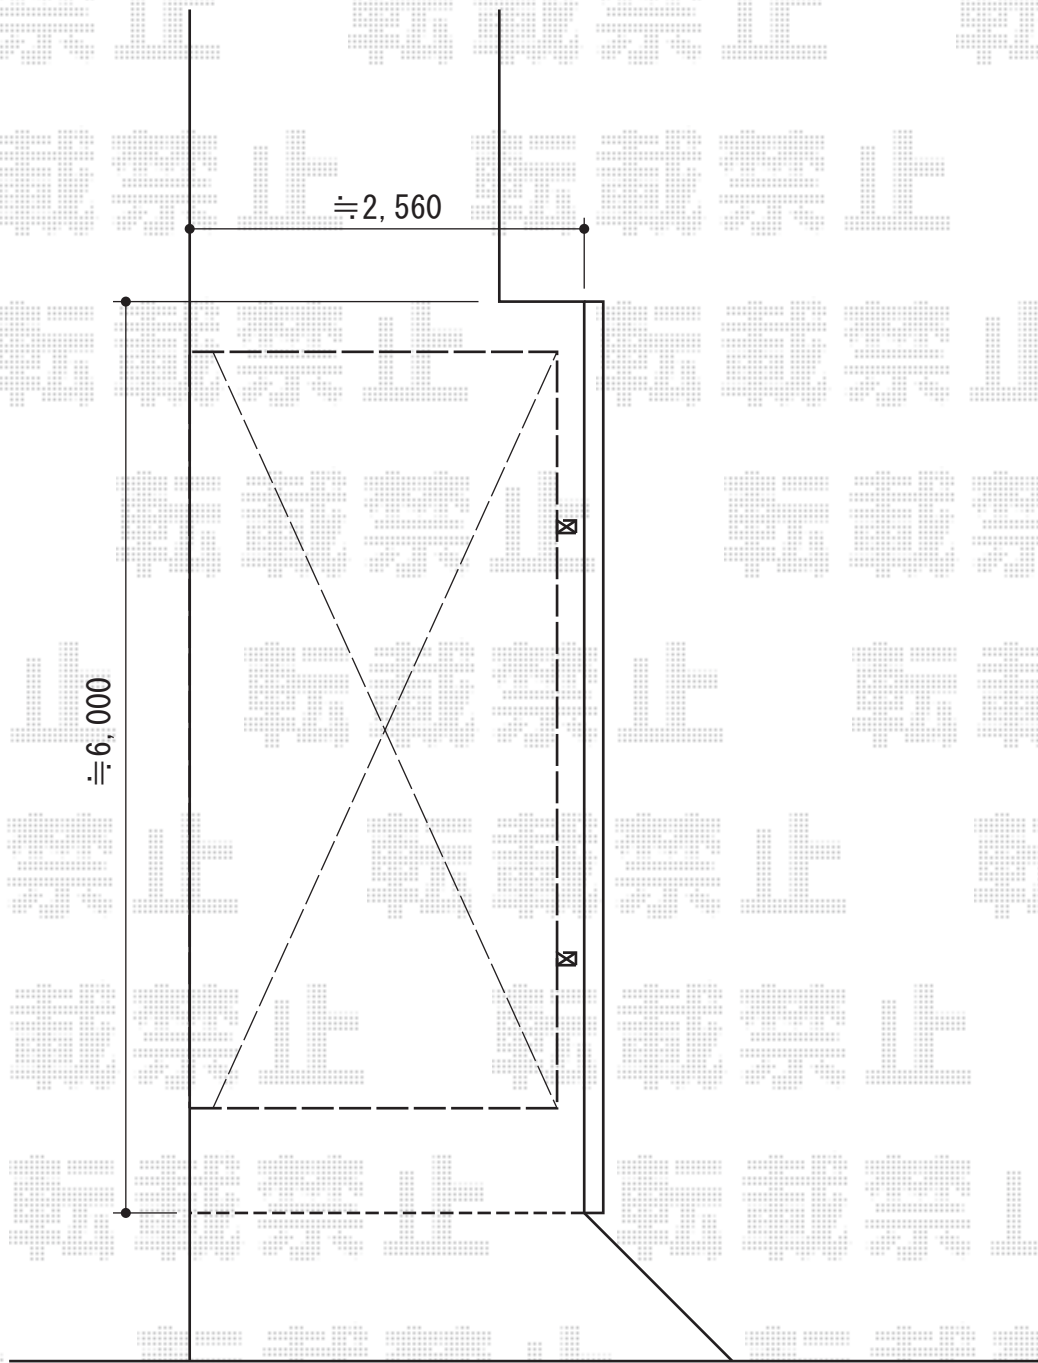

バローネ 積雪～20cm対応

YKK AP バローネ 積雪～20cm対応
幅=2,705mm
奥行=5,105mm
色：プラチナステン
屋根材：アルミ形材（つや消しシルバー）
柱仕様：ハイルフ仕様（有効高 約2,200mm）

現場状況や作図制限により概略図の内容と多少の違いが生じることがございます。
施工時は、現場優先とさせて頂きたく思いますので、お立会い頂き、
最終のご指示のほど、何卒、宜しくお願い致します。