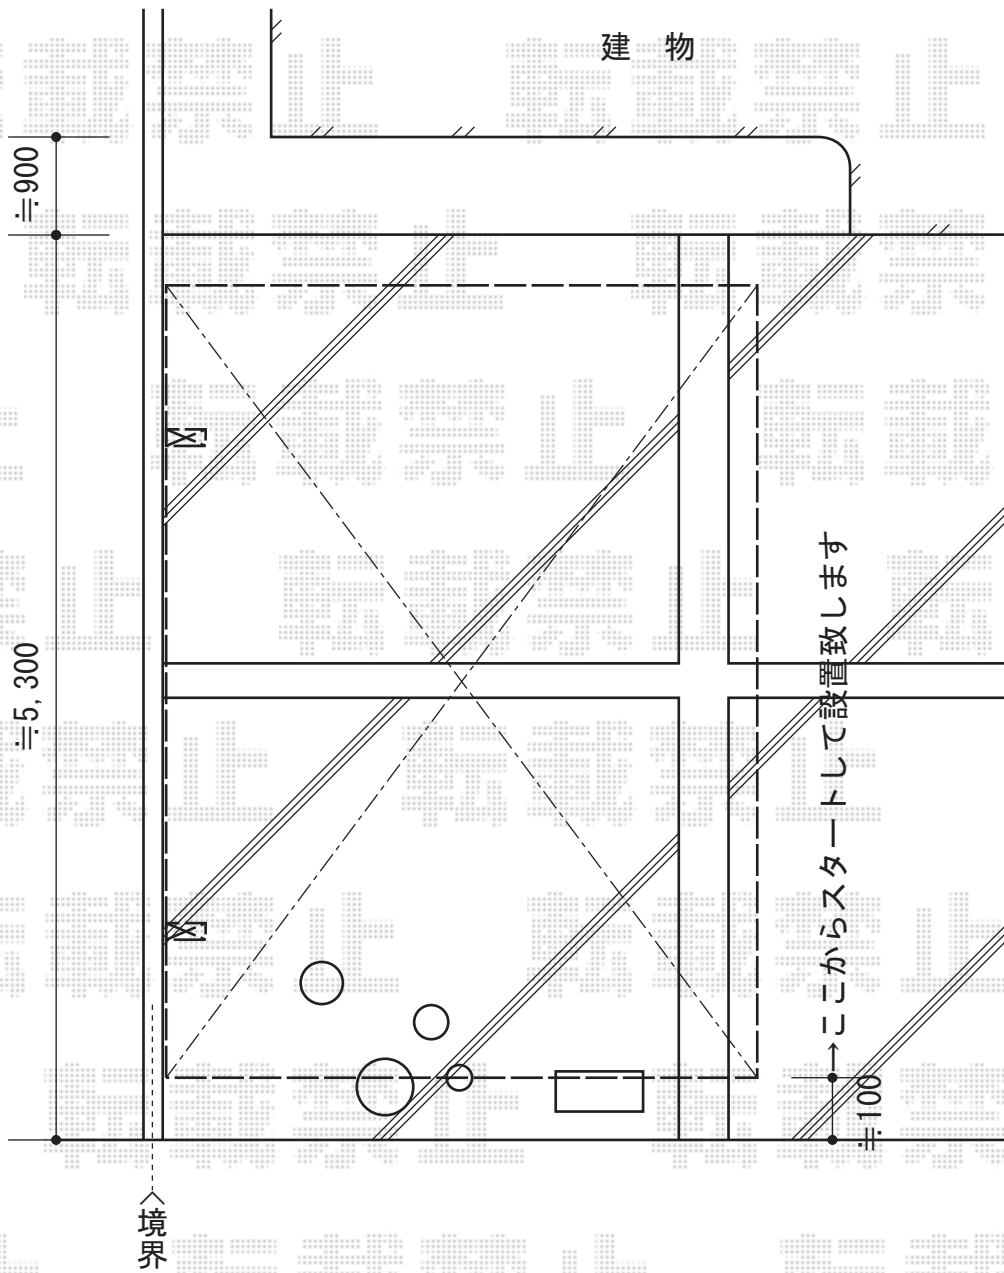

# カーブポートシグマIII 積雪～30cm対応

トステム カーブポートシグマIII 積雪～30cm対応  
幅=3,000mm  
奥行=4,980mm  
色：シャイングレー  
屋根材：ポリカーボネート（ブラウン）  
柱仕様：ロング柱23仕様（有効高 約2,300mm）

現場状況や作図制限により概略図の内容と多少の違いが生じることがございます。  
施工時は、現場優先とさせて頂きたく思いますので、お立会い頂き、  
最終のご指示のほど、何卒、宜しくお願い致します。