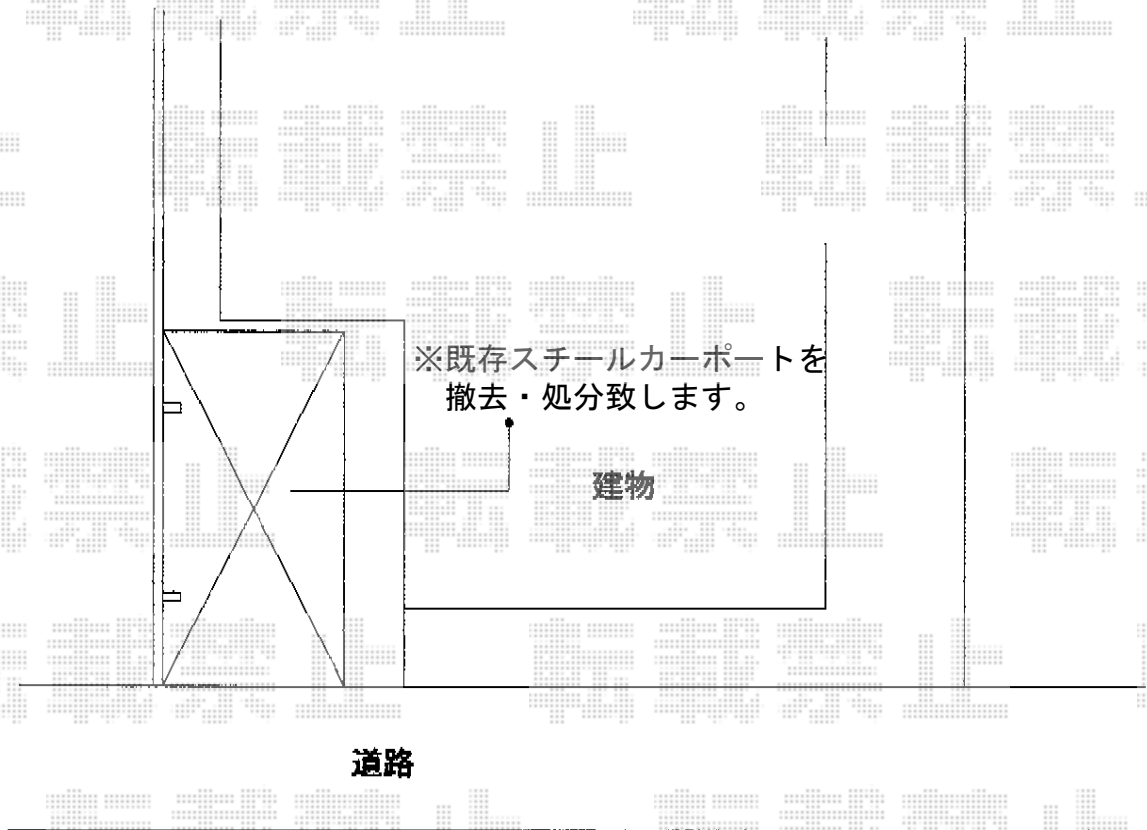

プレシオスポート 積雪～20cm対応

Value Select プレシオスポート 積雪～20cm対応

幅=2,400mm

奥行=5,052mm

色：ノーブルステン

屋根材：熱線遮断ポリカーボネート（スカイブルーマット調）

柱仕様：ハイルーフ仕様（有効高 約2,250mm）

現場状況や作図制限により概略図の内容と多少の違いが生じることがございます。  
施工時は、現場優先とさせて頂きたく思いますので、お立会い頂き、  
最終のご指示のほど、何卒、宜しくお願い致します。