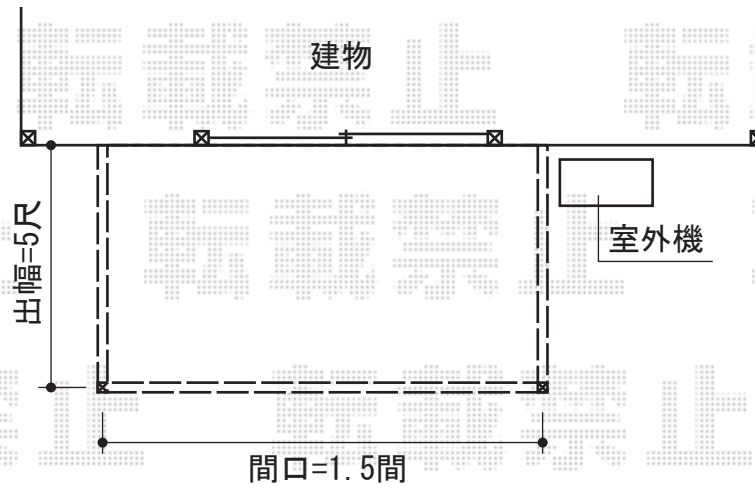

ほせるんですII F型 ランマ付き・床納まり 積雪～20cm対応

トステム ほせるんですII F型 ランマ付き・床納まり 積雪～20cm対応
 寸法=1.5間 (2,730mm) × 5尺 (1,485mm)
 正面ユニット：高窓 (4枚建)
 側面ユニット：【外観右】テラス (2枚建) 【外観左】高窓 (2枚建)
 色：シャイングレー
 屋根材：熱線吸収ポリカーボネート (ライトブルーマット調)
 床材：グレー (塩化ビニル)
 オプション：網戸セット・吊り下げ物干し 標準 2本入+取付棧
 追加部材：ビード・グレチャン

現場状況や作図制限により概略図の内容と多少の違いが生じることがございます。
 施工時は、現場優先とさせて頂きたく思いますので、お立会い頂き、
 最終のご指示のほど、何卒、宜しくお願い致します。

EX-SHOP
 HTTP://WWW.EX-SHOP.NET
 担当:小林