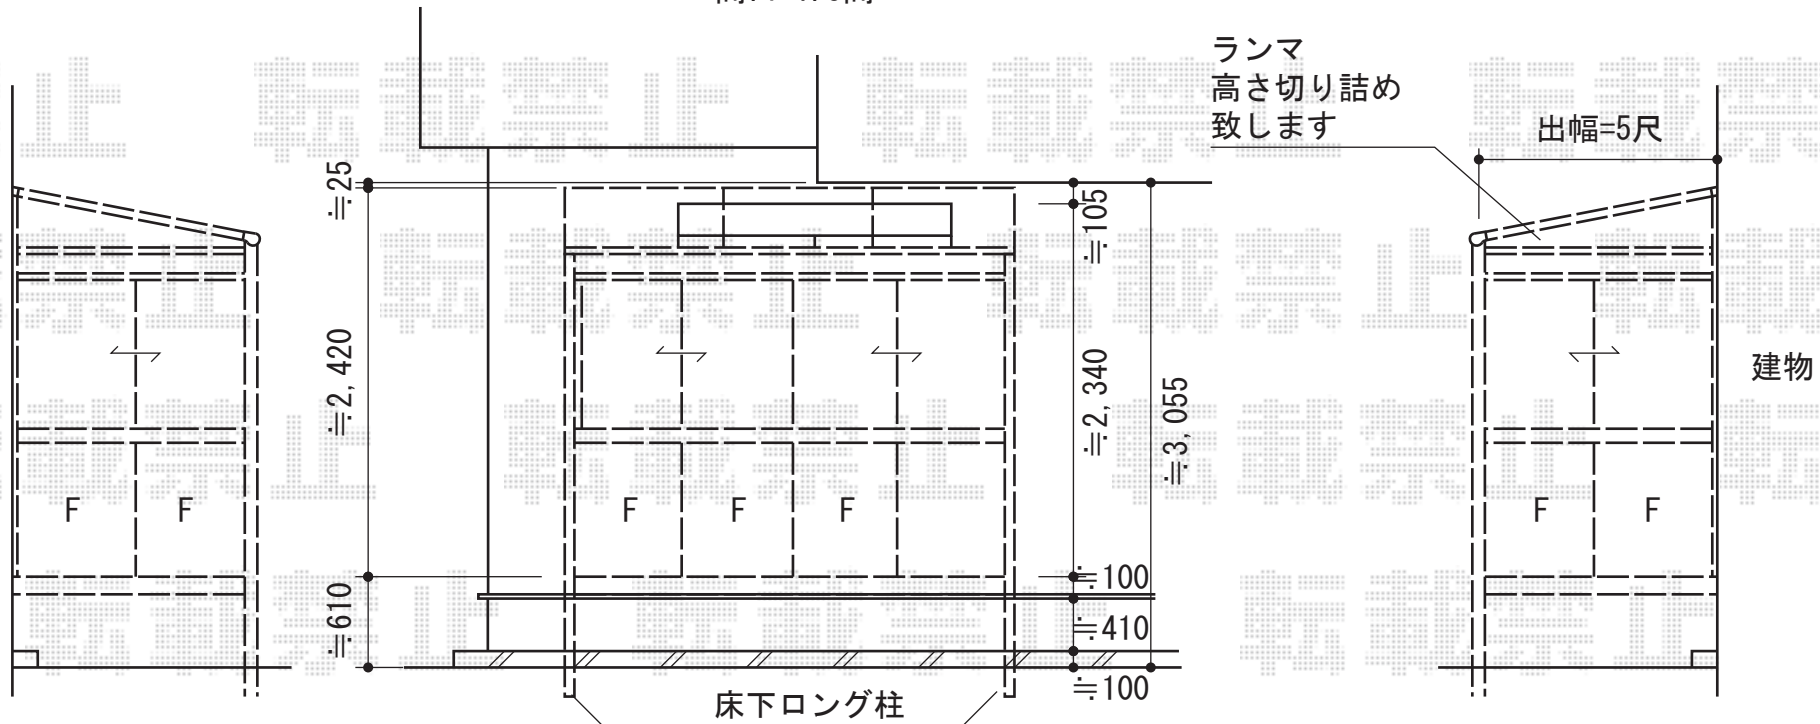

ほせるんですII F型 ランマ付き・床納まり 積雪～20cm対応

トステム ほせるんですII F型 ランマ付き・床納まり 積雪～20cm対応
 寸法=1.5間 (2,730mm) × 5尺 (1,485mm)
 正面ユニット：高窓 (4枚建)
 側面ユニット：【外観右】テラス (2枚建) 【外観左】高窓 (2枚建)
 色：シャイングレー
 屋根材：熱線吸収ポリカーボネート (ライトブルーマット調)
 床材：グレー (塩化ビニル)
 オプション：網戸セット・吊り下げ物干し 標準 2本入+取付棧
 追加部材：ビード・グレチャン

現場状況や作図制限により概略図の内容と多少の違いが生じることがございます。
 施工時は、現場優先とさせて頂きたく思いますので、お立会い頂き、
 最終のご指示のほど、何卒、宜しくお願い致します。

EX-SHOP
 HTTP://WWW.EX-SHOP.NET
 担当:小林