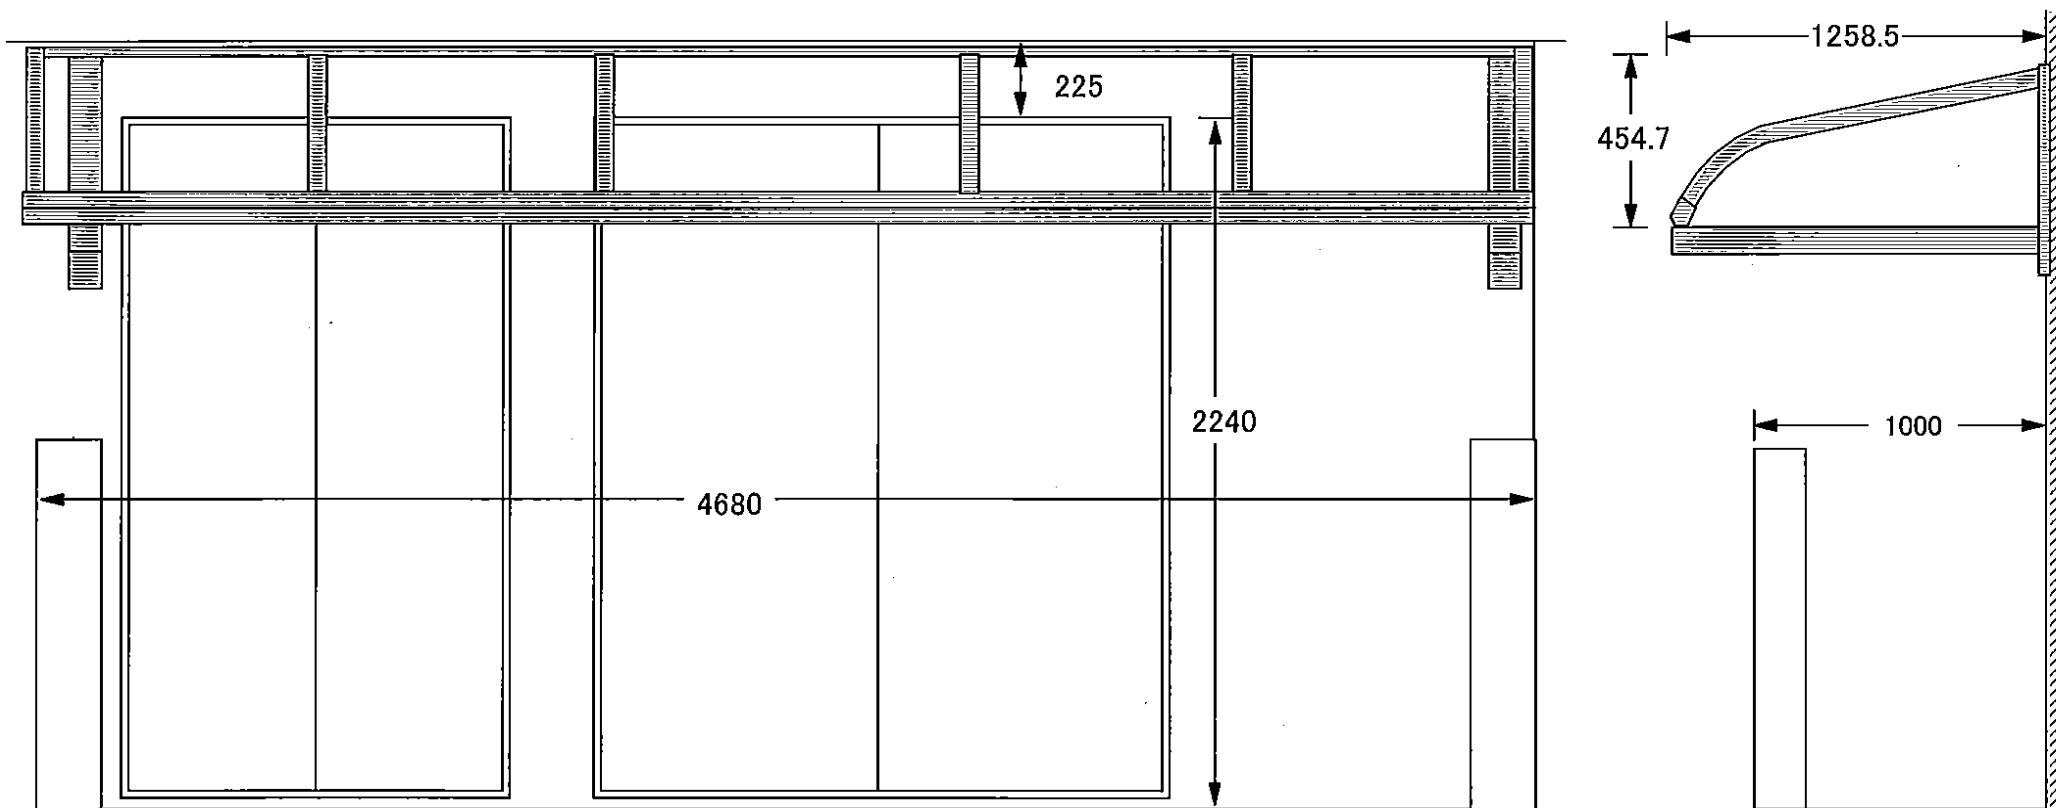

ヴェクターテラス R型 ルーフタイプ 単体

YKK AP ヴェクターテラス R型 ルーフタイプ 単体
間口=関東間2.5間 (方杖芯々4,550mm 屋根幅4,625mm)
出幅=4尺(1,170mm)
色：プラチナステン
屋根材：ポリカーボネート (トーマイマツ/すりガラス調)
柱仕様：持ち出しタイプ (柱無し)
施工方法：下止め

現場状況や作図制限により概略図の内容と多少の違いが生じることがございます。
施工時は、現場優先とさせて頂きたく思いますので、お立会い頂き、
最終のご指示のほど、何卒、宜しくお願い致します。