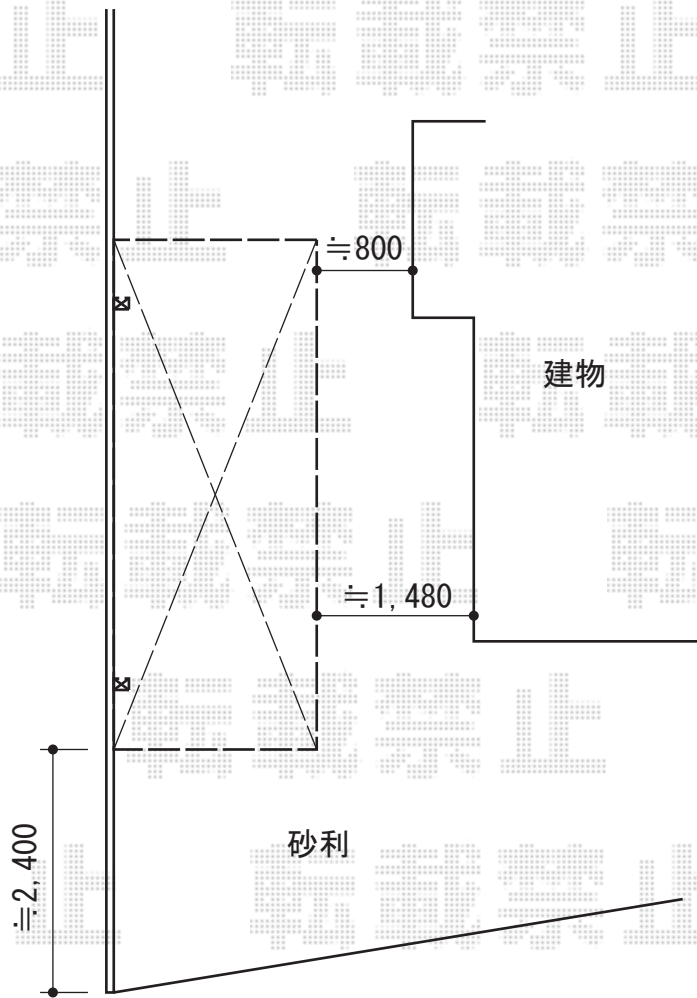

## カーブポートシグマⅢ 積雪～30cm対応

サイドパネル  
高さ=800

トステム カーブポートシグマⅢ 積雪～30cm対応

幅=2,551mm

奥行=5,686mm

色：シャイングレー

屋根材：ガリレポリカ（クリアマット/すりガラス調）

柱仕様：ロング柱23仕様（有効高 約2,300mm）

オプション：サイドパネル1段H=800

/パネル材：ガリレポリカ（クリアマット/すりガラス調）

現場状況や作図制限により概略図の内容と多少の違いが生じることがございます。  
施工時は、現場優先とさせて頂きたく思いますので、お立会い頂き、  
最終のご指示のほど、何卒、宜しくお願い致します。

EX-SHOP  
HTTP://WWW.EX-SHOP.NET

担当：越智

全ての著作権は、エクスショップに帰属します。当社とのお取引目的外の使用・複製・転載禁止となっております。