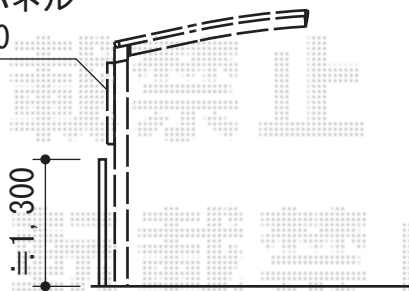

## カーブポートシグマⅢ 積雪～30cm対応

サイドパネル  
高さ=800

トステム カーブポートシグマⅢ 積雪～30cm対応

幅=2,551mm

奥行=5,686mm

色：シャイングレー

屋根材：ガリレポリカ（クリアマット/すりガラス調）

柱仕様：ロング柱23仕様（有効高 約2,300mm）

オプション：サイドパネル1段H=800

/パネル材：ガリレポリカ（クリアマット/すりガラス調）

現場状況や作図制限により概略図の内容と多少の違いが生じることがございます。  
施工時は、現場優先とさせて頂きたく思いますので、お立会い頂き、  
最終のご指示のほど、何卒、宜しくお願い致します。

EX-SHOP  
HTTP://WWW.EX-SHOP.NET

担当：越智

全ての著作権は、エクスショップに帰属します。当社とのお取引目的外の使用・複製・転載禁止となっております。