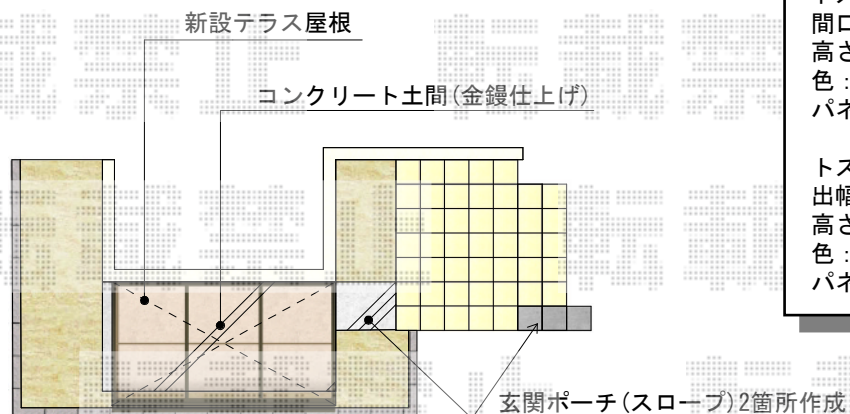

ライザーテラスII R型 単体 テラスタイプ 積雪～20cm対応

西立面図

トステム ライザーテラスII R型 単体 テラスタイプ 積雪～20cm対応
間口=関東間1.5間 (柱芯々2,530mm 屋根幅2,750mm)
出幅=5尺 (1,485mm)
色：オータムブラウン
屋根材：ポリカーボネート (ブラウン)
柱仕様：柱位置固定タイプ (柱2本)
施工方法：上止め仕様

南立面図

※ランマパネル・ふさぎ材は含まれておりません。
別途オプションとなります。
なお、ランマパネルは両側面セット販売となります。
パネル施工高さについては、現場合わせて調整致します。

トステム 吊下式物干し 標準 2本入
色：オータムブラウン

トステム 前面スクリーン 1段仕様
間口=関東間1.5間用
高さ=980.5mm
色：オータムブラウン
パネル材：ポリカーボネート (ブラウン)

トステム [外観左]側面スクリーン 1段仕様
出幅=5尺用
高さ=980.5mm
色：オータムブラウン
パネル材：ポリカーボネート (ブラウン)

現場状況や作図制限により概略図の内容と多少の違いが生じることがございます。
施工時は、現場優先とさせて頂きたく思いますので、お立会い頂き、
最終のご指示のほど、何卒、宜しくお願い致します。