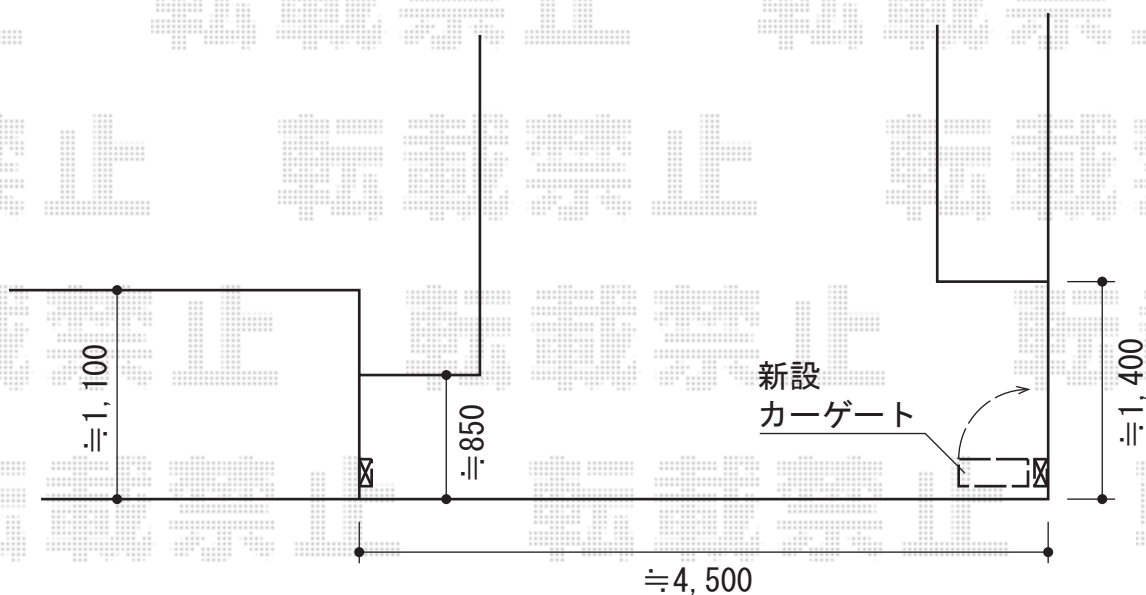

レイオス1型 ノンレール 片開

YKK AP レイオス1型 ノンレール 片開き
開口幅=4,507mm
全幅=4,607mm
たみ幅=647mm
高さ=柱：1,170mm 扉：1,150mm
色：ホワイト
キャスター数：3
落棒数：3

現場状況や作図制限により概略図の内容と多少の違いが生じることがございます。
施工時は、現場優先とさせて頂きたく思いますので、お立会い頂き、
最終のご指示のほど、何卒、宜しくお願い致します。