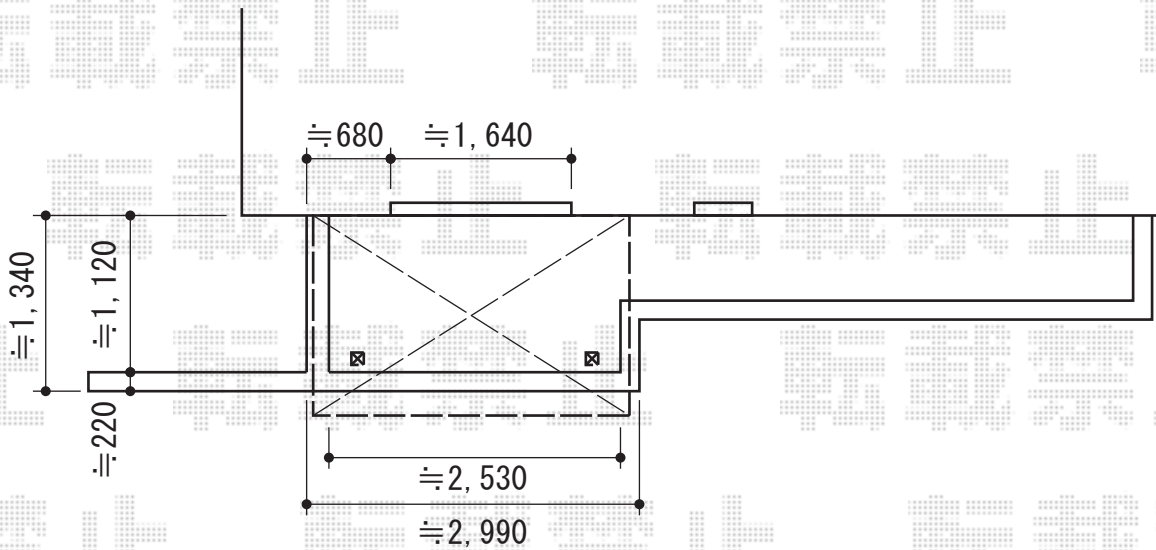

ライザーテラスII F型 ルーフタイプ 単体 積雪~20cm対応

施工に際して、  
オプション：物干しの  
取付位置・高さの  
ご確認を頂けますよう、  
お願い致します

トステム ライザーテラスII R型 ルーフタイプ 単体  
積雪~20cm対応  
間口=関東間1.5間 (方杖芯々2,750mm 屋根幅2,750mm)  
出幅=4尺 (1,185mm) 色：ホワイト  
屋根材：熱線吸収ポリカーボネート (ライトブルーマット調)  
柱仕様：ルーフタイプ (柱無し)  
施工方法：上止め