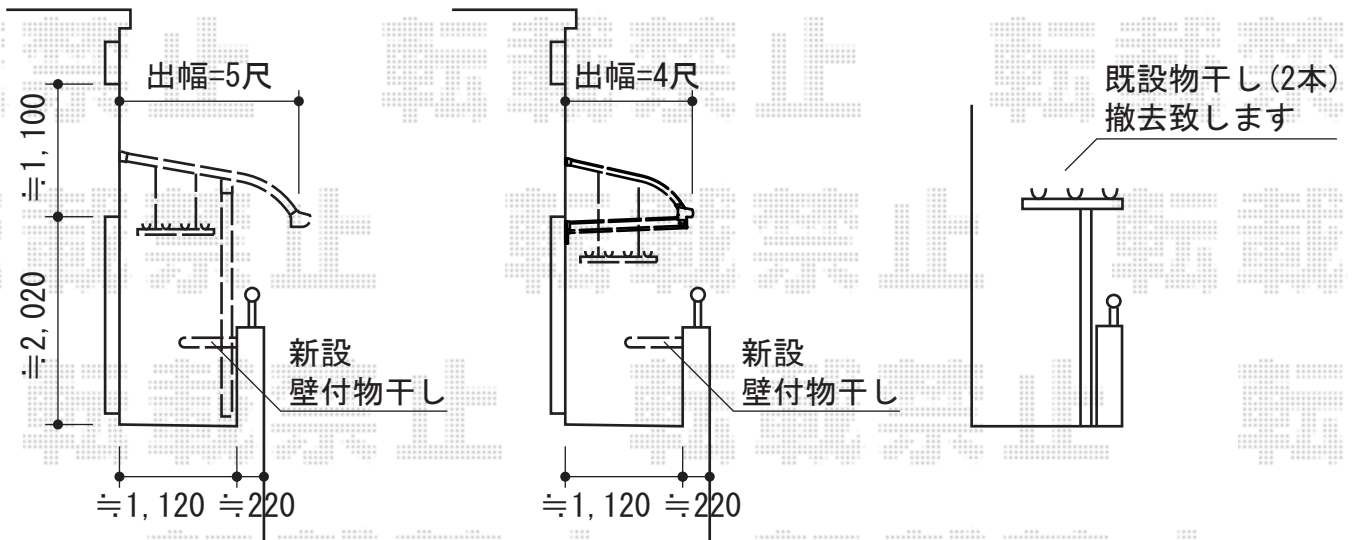

ライザーテラスII F型 ルーフタイプ 単体 積雪~20cm対応

施工に際して、  
オプション：物干しの  
取付位置・高さの  
ご確認を頂けますよう、  
お願い致します

トステム ライザーテラスII R型 ルーフタイプ 単体  
積雪~20cm対応  
間口=関東間1.5間 (方杖芯々2,750mm 屋根幅2,750mm)  
出幅=4尺 (1,185mm) 色：ホワイト  
屋根材：熱線吸収ポリカーボネート (ライトブルーマット調)  
柱仕様：ルーフタイプ (柱無し)  
施工方法：上止め