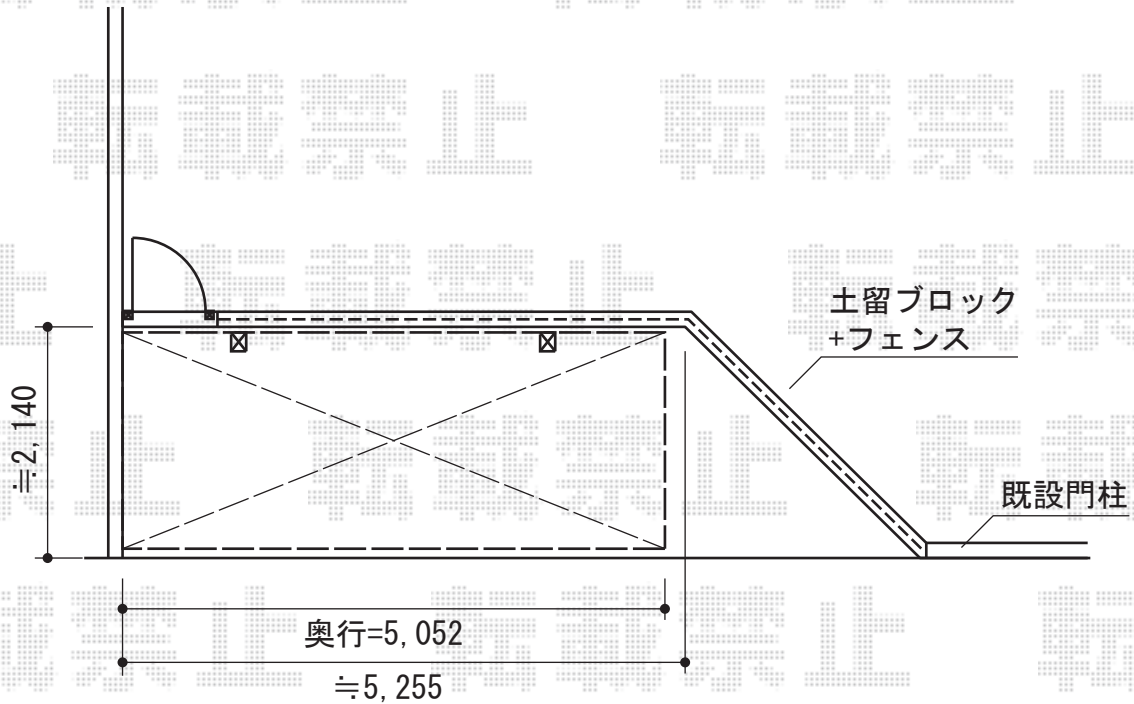

プレシオスポート 積雪～20cm対応

Value Select プレシオスポート積雪～20cm対応
幅=2,400mm
奥行=5,052mm
色：グレースブラウン
屋根材：ポリカーボネート（スカイブルー）
柱仕様：標準柱仕様（有効高 約1,800mm）

現場状況や作図制限により概略図の内容と多少の違いが生じることがございます。
施工時は、現場優先とさせていただきますので、お立会い頂き、
最終のご指示のほど、何卒、宜しくお願い致します。