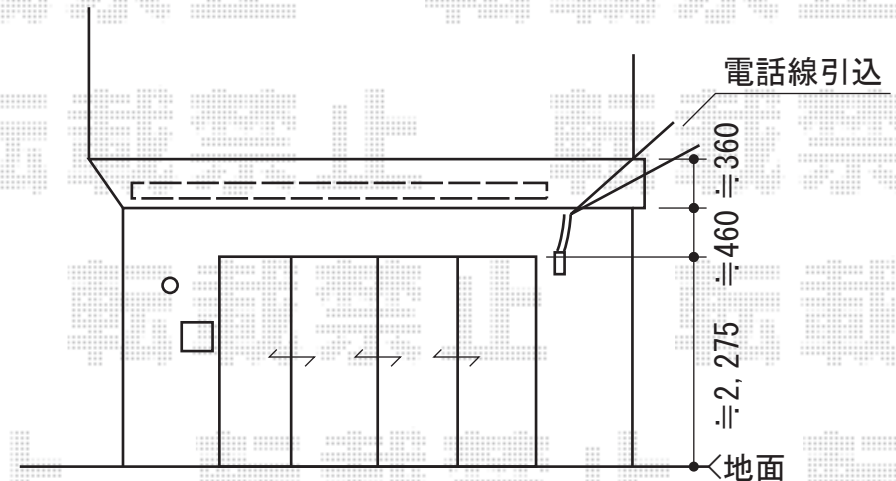

彩鳥C型 ボックスタイプ 手動式

トステム 彩鳥C型 ボックスタイプ 手動式
 間口=関東間2.5間 (4,550mm)
 出幅=2,000mm
 本体色：シャイングレー
 キャンバス色：ポリエステル（レッド）
 駆動：外観右駆動・手動式
 クランクハンドル：L=1700
 追加部材：ベースプレート一式/コーチボルトセット

全出しすると越境します
 使用には充分ご注意ください

現場状況や作図制限により概略図の内容と多少の違いが生じることがございます。
 施工時は、現場優先とさせて頂きたく思いますので、お立会い頂き、
 最終のご指示のほど、何卒、宜しくお願い致します。