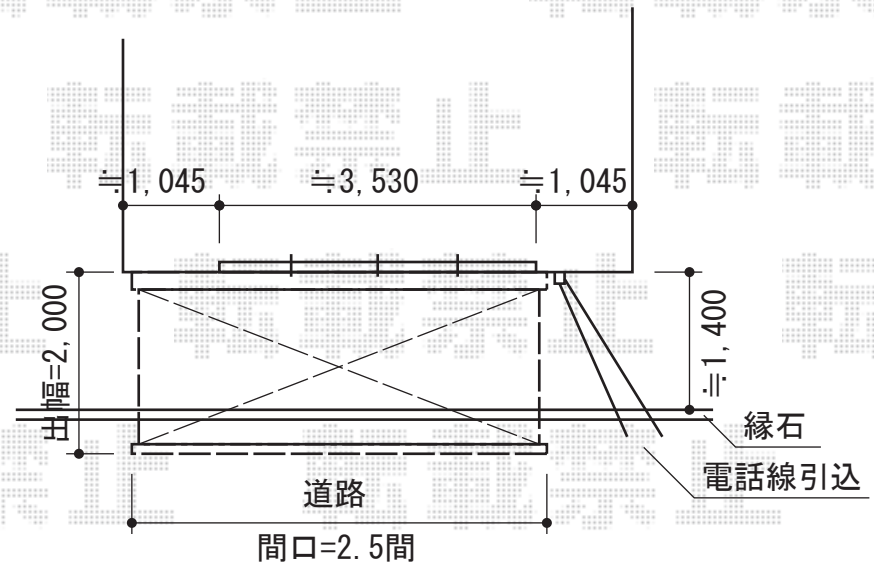

彩鳥C型 ボックスタイプ 手動式

トステム 彩鳥C型 ボックスタイプ 手動式
 間口=関東間2.5間 (4,550mm)
 出幅=2,000mm
 本体色：シャイングレー
 キャンバス色：ポリエステル（レッド）
 駆動：外観右駆動・手動式
 クランクハンドル：L=1700
 追加部材：ベースプレート一式/コーチボルトセット

全出しすると越境します
 使用には充分ご注意ください

現場状況や作図制限により概略図の内容と多少の違いが生じることがございます。
 施工時は、現場優先とさせて頂きたく思いますので、お立会い頂き、
 最終のご指示のほど、何卒、宜しくお願い致します。