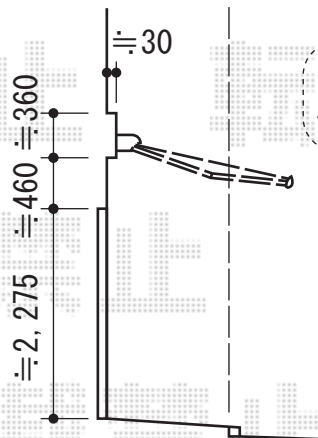

彩鳥C型 ボックスタイプ 手動式

トステム 彩鳥C型 ボックスタイプ 手動式
 間口=関東間2.5間 (4,550mm)
 出幅=2,000mm
 本体色：シャイングレー
 キャンバス色：ポリエステル（レッド）
 駆動：外観右駆動・手動式
 クランクハンドル：L=1700
 追加部材：ベースプレート一式/コーチボルトセット

全出しすると越境します
 使用には充分ご注意ください

現場状況や作図制限により概略図の内容と多少の違いが生じることがございます。
 施工時は、現場優先とさせて頂きたく思いますので、お立会い頂き、
 最終のご指示のほど、何卒、宜しくお願い致します。