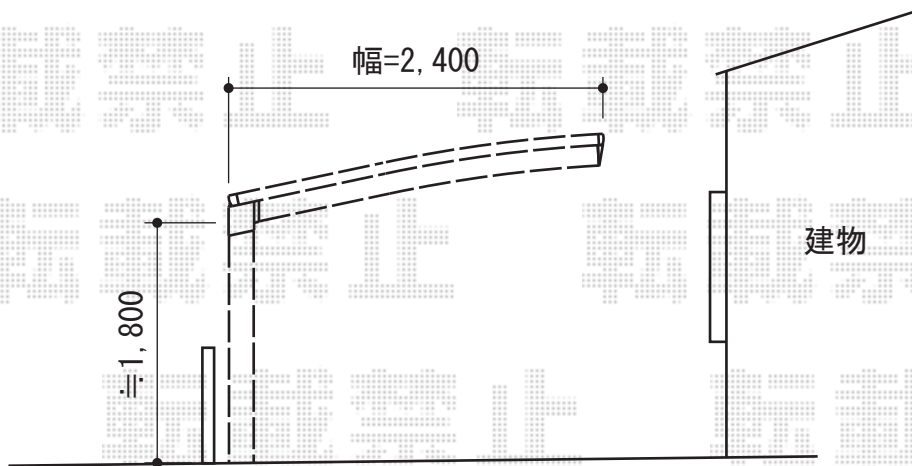

# プレシオスポート 積雪～20cm対応

Value Select プレシオスポート 積雪～20cm対応  
幅=2,400mm  
奥行=5,052mm  
色：ノーブルステン  
屋根材：ポリカーボネート（スカイブルー）  
柱仕様：標準柱仕様（有効高 約1,800mm）

現場状況や作図制限により概略図の内容と多少の違いが生じることがございます。  
施工時は、現場優先とさせていただきますので、お立会い頂き、  
最終のご指示のほど、何卒、宜しくお願い致します。