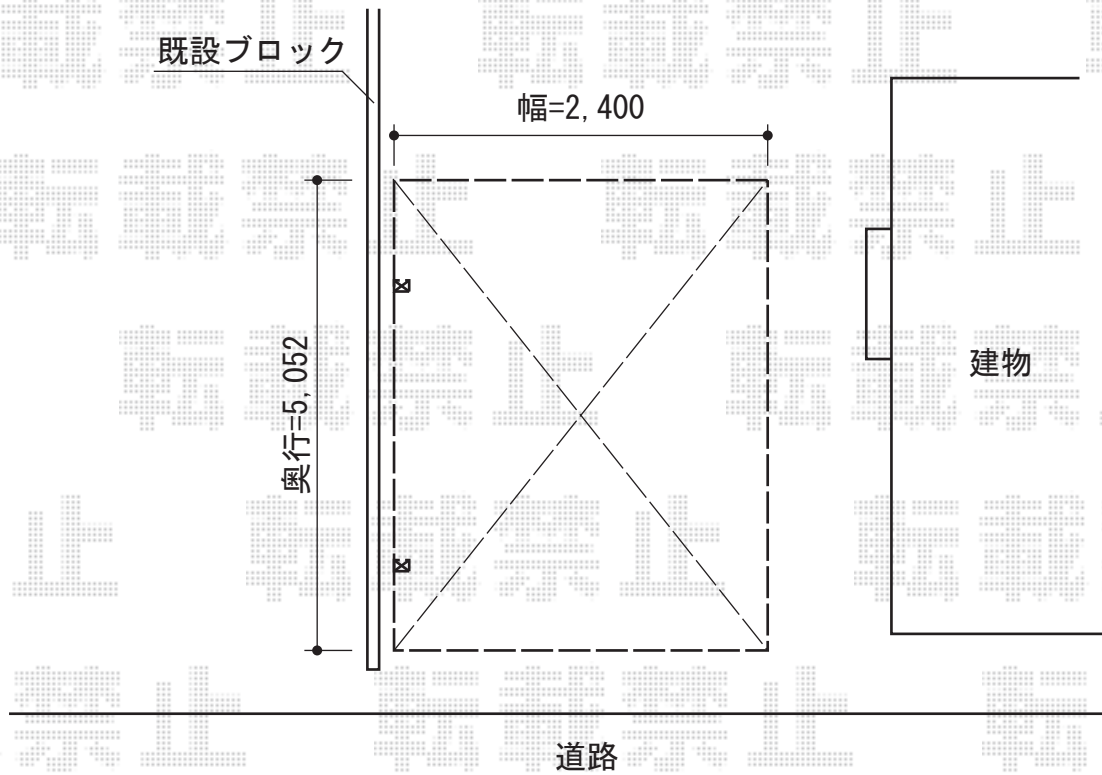

# プレシオスポート 積雪～20cm対応

Value Select プレシオスポート 積雪～20cm対応  
幅=2,400mm  
奥行=5,052mm  
色：ノーブルステン  
屋根材：ポリカーボネート（スカイブルー）  
柱仕様：標準柱仕様（有効高 約1,800mm）

現場状況や作図制限により概略図の内容と多少の違いが生じることがございます。  
施工時は、現場優先とさせていただきますので、お立会い頂き、  
最終のご指示のほど、何卒、宜しくお願い致します。