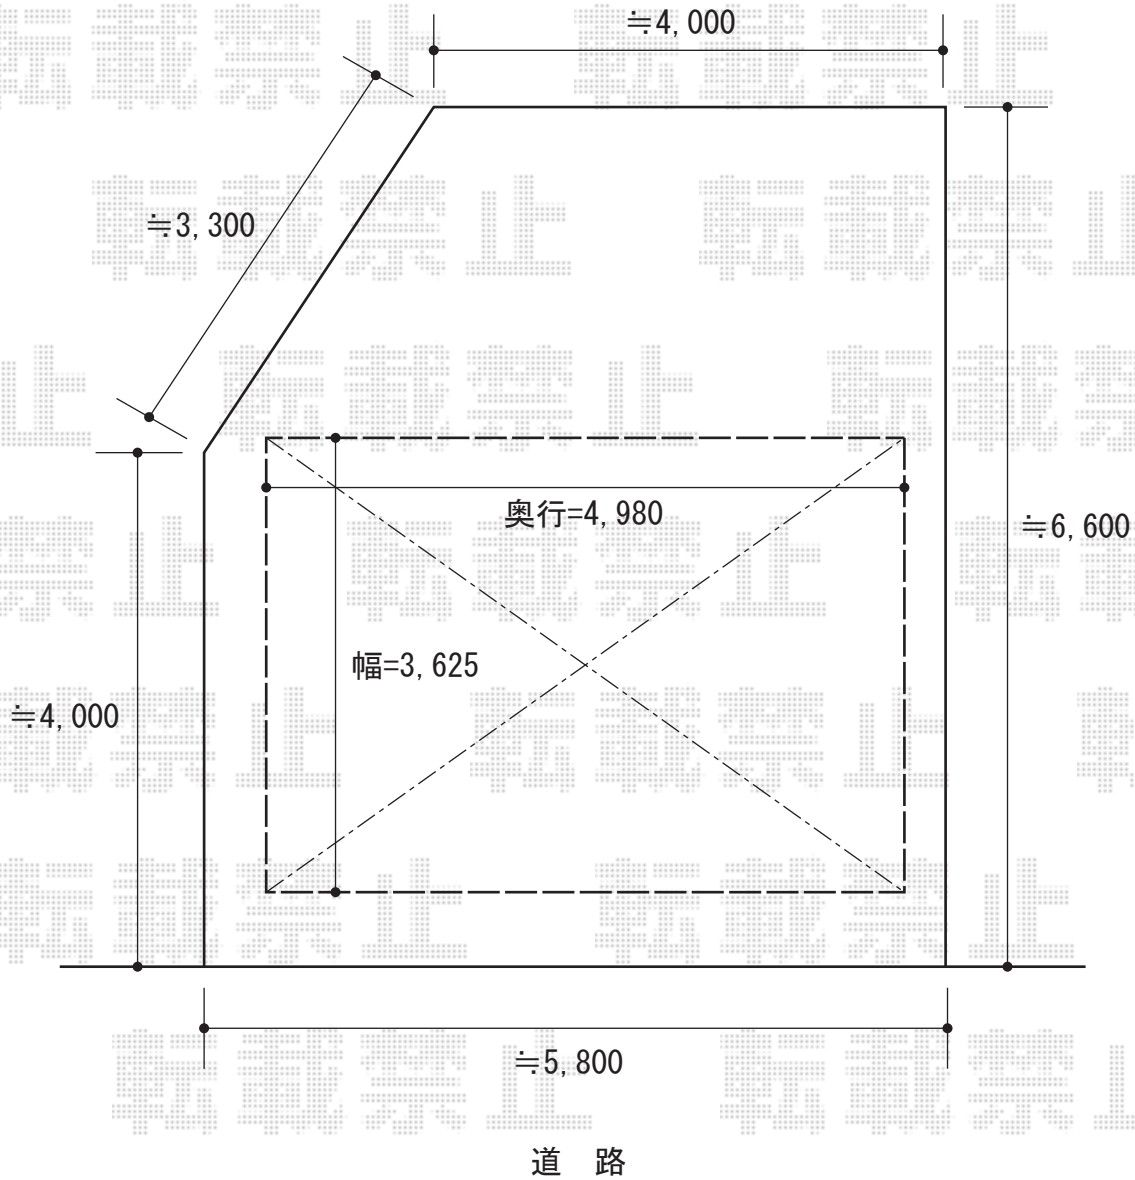

カーブポートシグマⅢ ワイドタイプ 積雪～30cm対応

トステム カーブポートシグマⅢ ワイドタイプ 積雪～30cm対応
幅=4,980mm
奥行=3,625mm
色：シャイングレー
屋根材：ポリカーボネート（ブルースモーク）
柱仕様：ロング柱23仕様（有効高 約2,300mm）

現場状況や作図制限により概略図の内容と多少の違いが生じることがございます。
施工時は、現場優先とさせて頂きたく思いますので、お立会い頂き、
最終のご指示のほど、何卒、宜しくお願い致します。