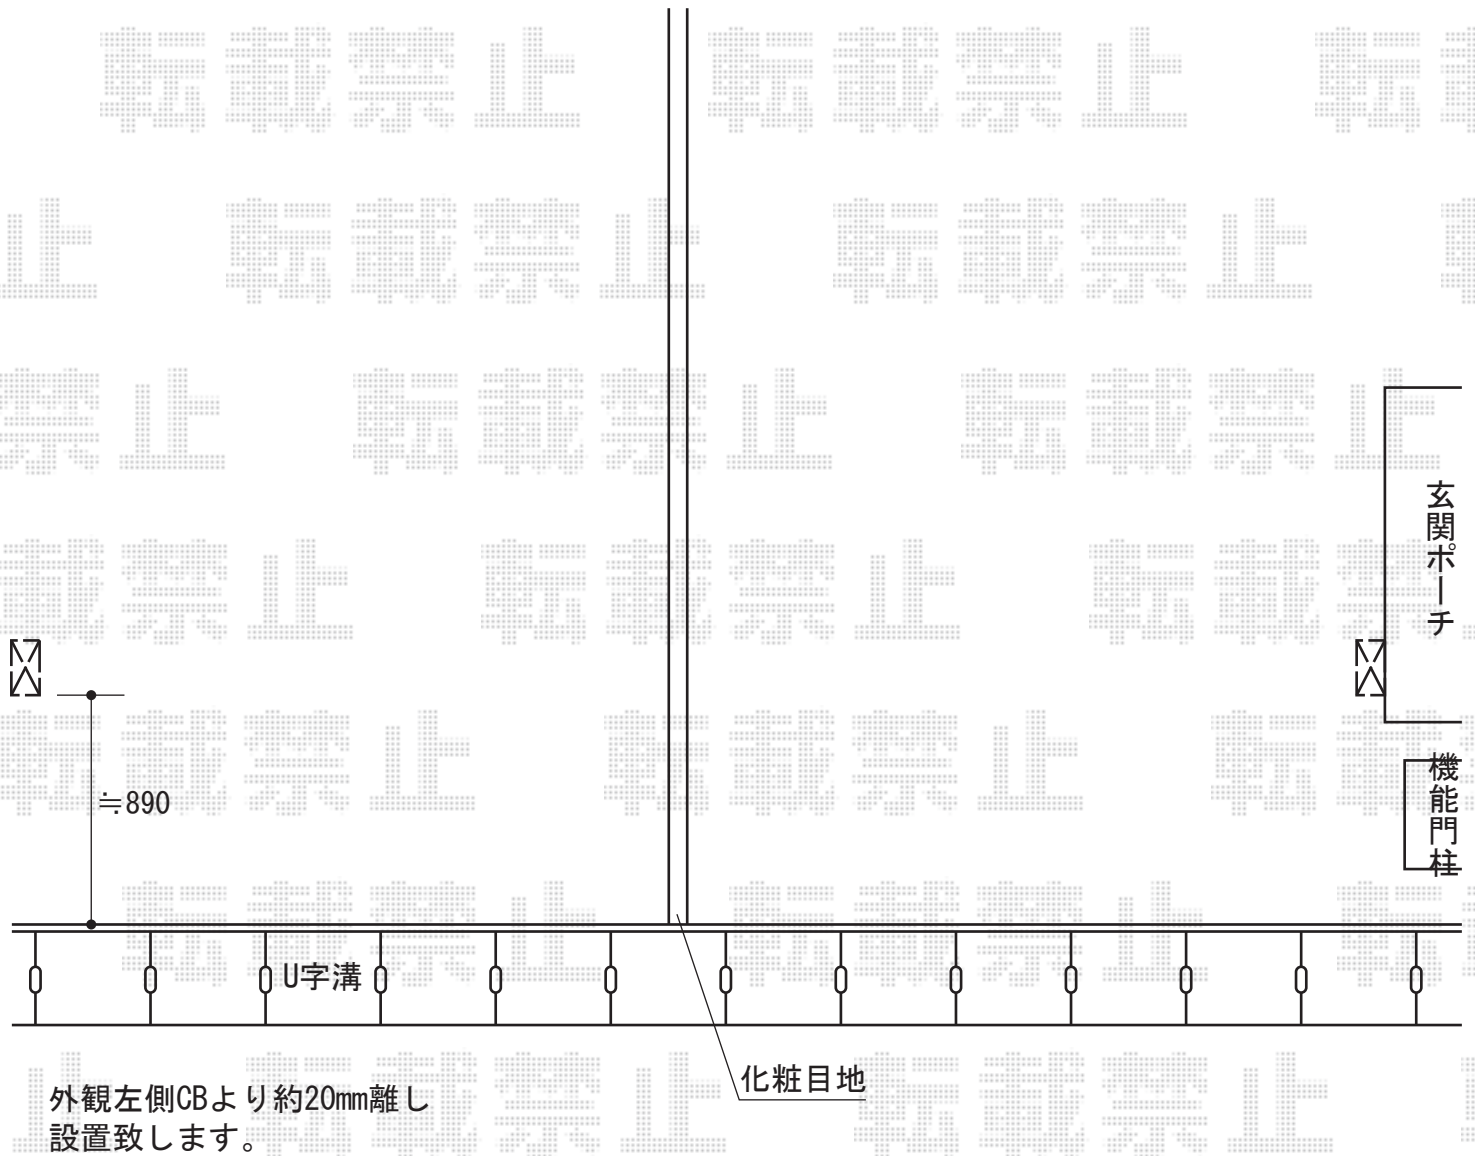

トリップゲート PC型 ノンレール 片開き

Value Select トリップゲート
PC型 ノンレール 片開き
開口幅=5,022mm
全幅=5,122mm
たたみ幅=628mm
高さ=1,200mm
色：ツートン
キャスター数：4
落棒数：4

現場状況や作図制限により概略図の内容と多少の違いが生じることがございます。
施工時は、現場優先とさせて頂きたく思いますので、お立会い頂き、
最終のご指示のほど、何卒、宜しくお願い致します。