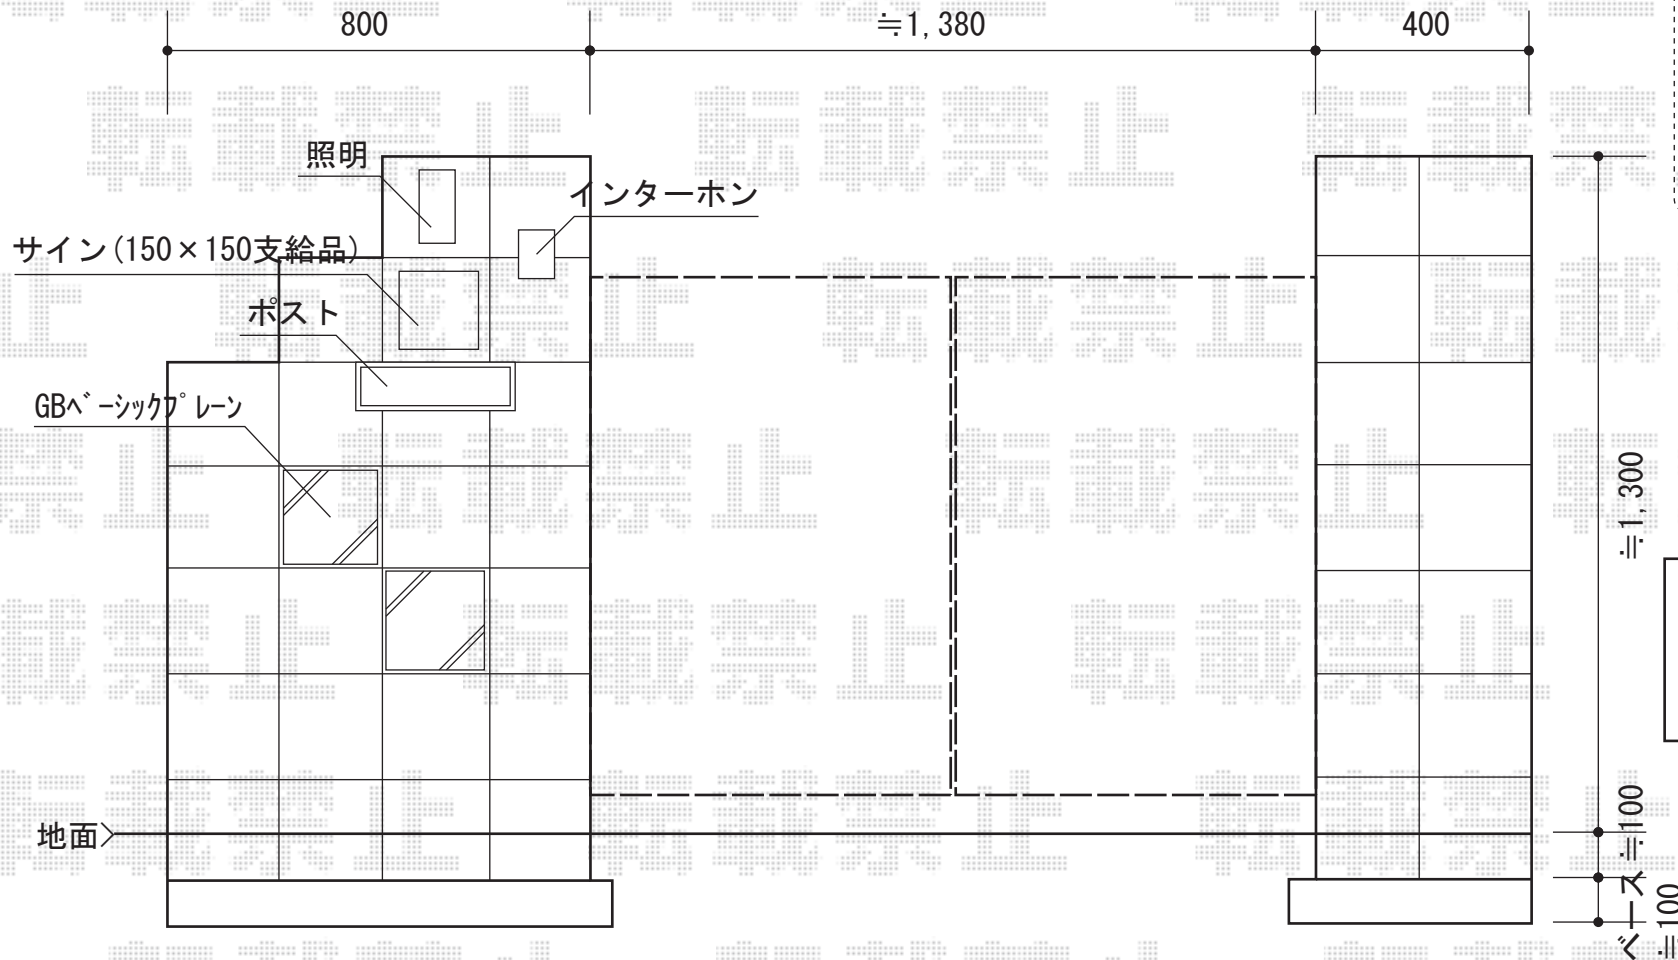

# エクスライン門扉4型 両開き 門柱使

YKK AP エクスライン門扉4型 両開き 門柱使用  
 扉1枚 (W×H) = (700mm×1,000mm) × 2枚  
 色：プラチナステン  
 錠：ハンドル錠E8型  
 開き：内開き

現場状況や作図制限により概略図の内容と多少の違いが生じることがございます。  
 施工時は、現場優先とさせて頂きたく思いますので、お立会い頂き、  
 最終のご指示のほど、何卒、宜しくお願い致します。