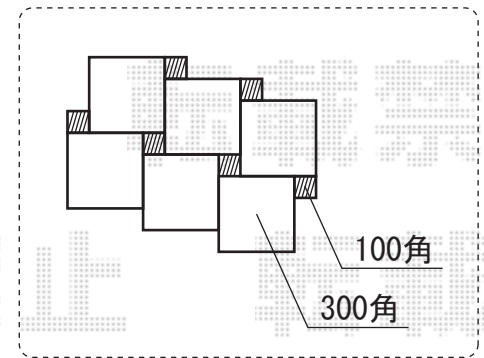

# エクスライン門扉4型 両開き 門柱使

YKK AP エクスライン門扉4型 両開き 門柱使用  
 扉1枚 (W×H) = (700mm×1,000mm) × 2枚  
 色：プラチナステン  
 錠：ハンドル錠E8型  
 開き：内開き

現場状況や作図制限により概略図の内容と多少の違いが生じることがございます。  
 施工時は、現場優先とさせて頂きたく思いますので、お立会い頂き、  
 最終のご指示のほど、何卒、宜しくお願い致します。