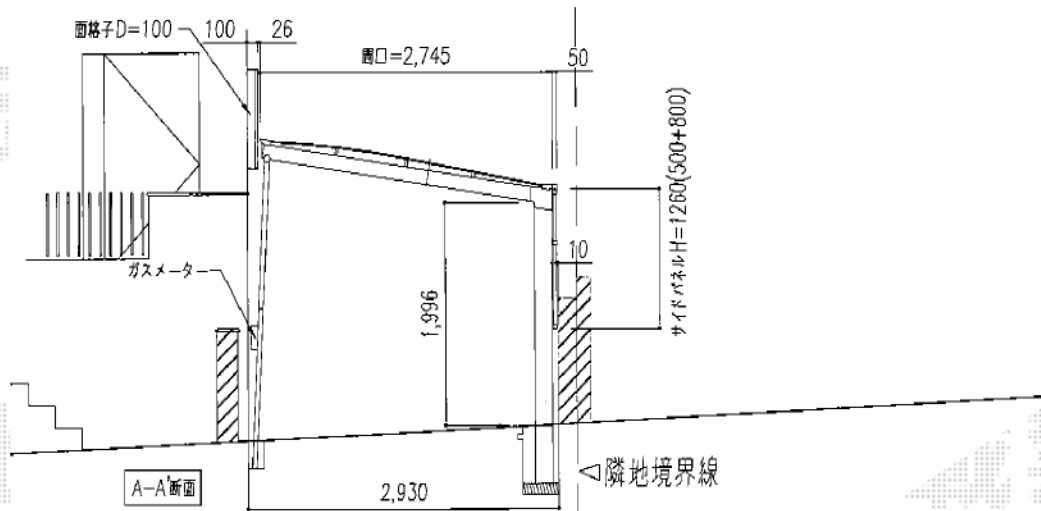

エックスルーフ 前上がり 積雪～30cm対応

トステム エックスルーフ ワイド 積雪～30cm対応
 幅=5,532mm
 奥行=4,971mm
 色：シャイングレー
 屋根材：ガリレポリカ（クリアマット/すりガラス調）
 柱仕様：ロング柱24仕様（有効高 約2,400mm）

現場状況や作図制限により概略図の内容と多少の違いが生じることがございます。
 施工時は、現場優先とさせていただきますので、お立会い頂き、
 最終のご指示のほど、何卒、宜しくお願い致します。