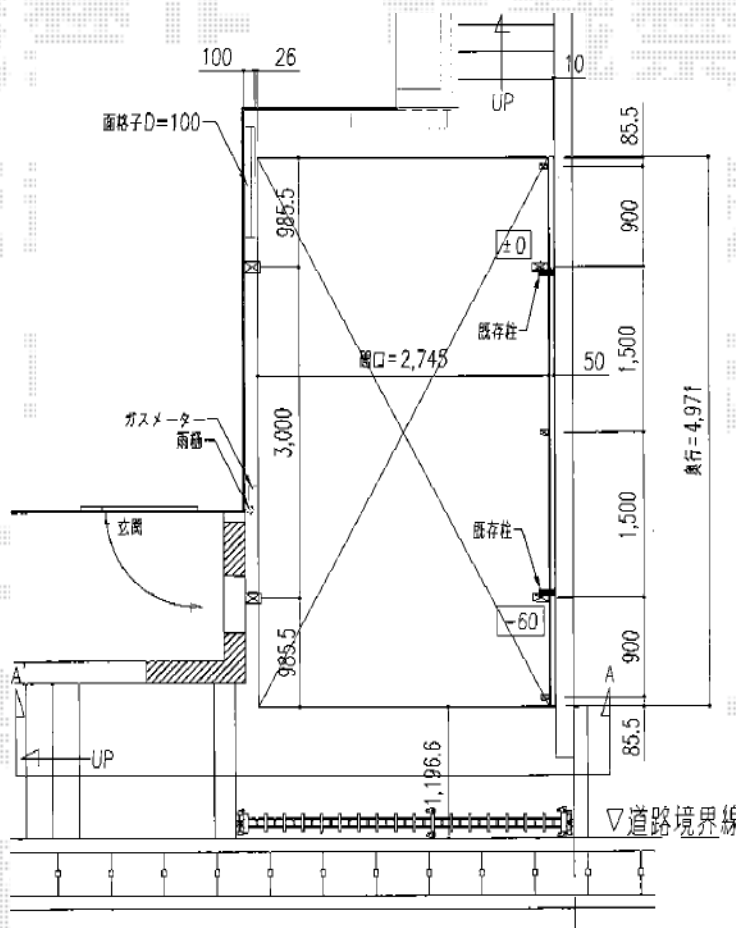

エックスルーフ 前上がり 積雪～30cm対応

トステム エックスルーフ ワイド 積雪～30cm対応
 幅=5,532mm
 奥行=4,971mm
 色：シャイングレー
 屋根材：ガリレポリカ（クリアマット/すりガラス調）
 柱仕様：ロング柱24仕様（有効高 約2,400mm）

現場状況や作図制限により概略図の内容と多少の違いが生じることがございます。
 施工時は、現場優先とさせていただきますので、お立会い頂き、
 最終のご指示のほど、何卒、宜しくお願い致します。