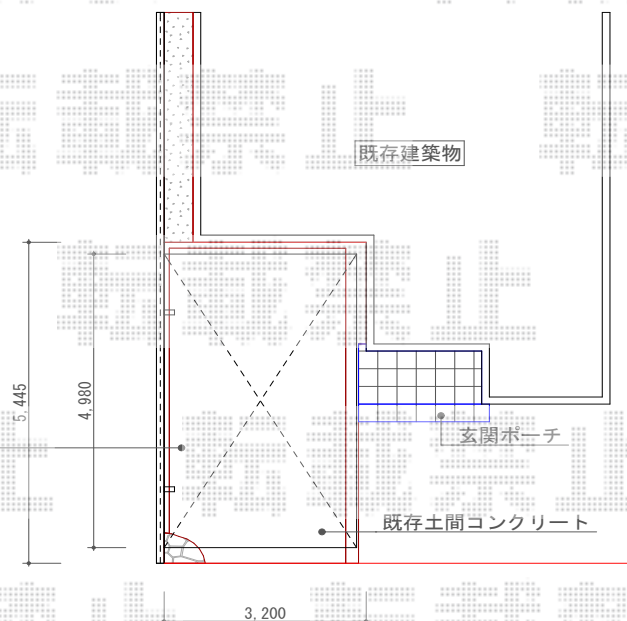

# カーポートシグマⅢ 積雪～30cm対応

カーポート (トステム)  
カーポートシグマⅢ (オータムブラウン)  
幅: 3000\*奥行き: 4980  
レギュラータイプ ロング柱2.3  
屋根材: 熱線吸収ポリカ (ブルーマット調)

イメージパース

現場状況や作図制限により概略図の内容と多少の違いが生じることがございます。  
施工時は、現場優先とさせて頂きたく思いますので、お立会い頂き、  
最終のご指示のほど、何卒、宜しくお願い致します。