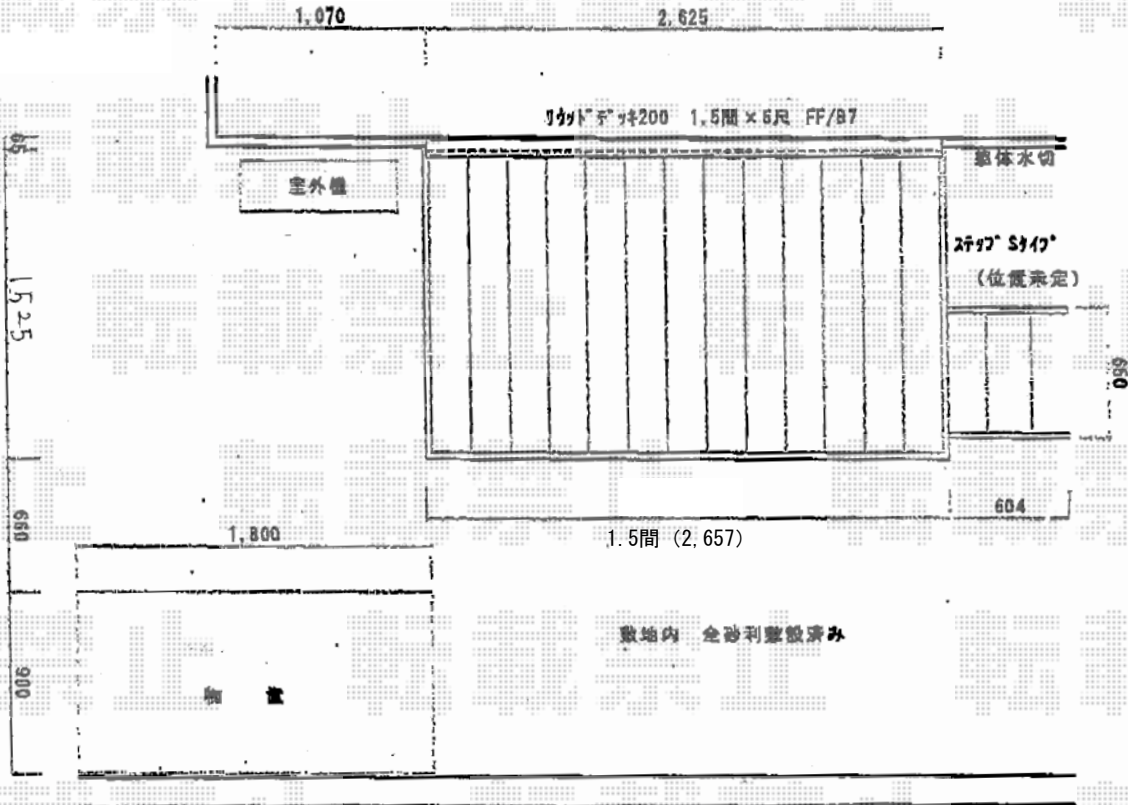

リウッドデッキ 200 単体

立面図

Tタイプ又はUタイプ (図はTタイプ)

YKK AP リウッドデッキ 200 単体
 間口=1.5間 (2,657mm)
 出幅=5尺 (1,525mm)
 色：床板/レッドブラウン 束柱/カームブラック
 床板：縦貼り
 束柱：Tタイプ (400~500mm)
 オプション：リウッドステップ4型Sタイプ2段

現場状況や作図制限により概略図の内容と多少の違いが生じることがございます。
 施工時は、現場優先とさせて頂きたく思いますので、お立会い頂き、
 最終のご指示のほど、何卒、宜しくお願い致します。