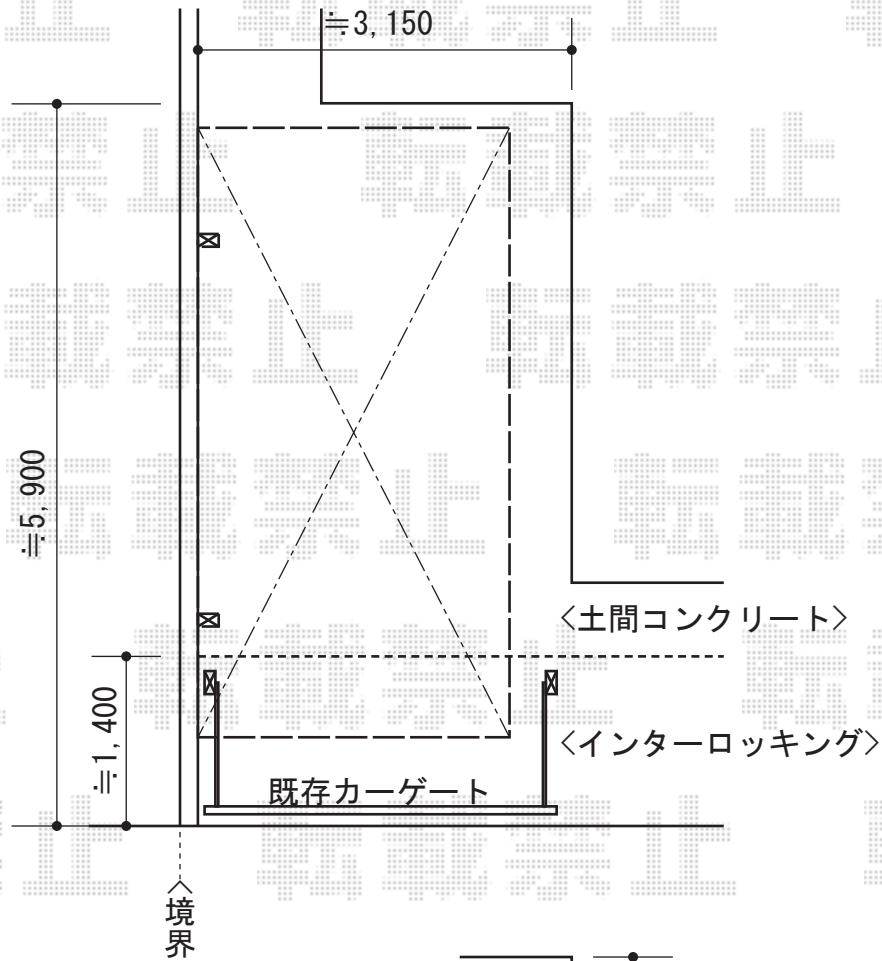

プレシオスポート 積雪～20cm対応

Value Select プレシオスポート 積雪～20cm対応
 幅=2,700mm
 奥行=5,052mm
 色：ノーブルステン
 屋根材：ポリカーボネート（スカイブルー）
 柱仕様：ハイルーフ仕様（有効高 約2,250mm）

現場状況や作図制限により概略図の内容と多少の違いが生じることがございます。
 施工時は、現場優先とさせて頂きたく思いますので、お立会い頂き、
 最終のご指示のほど、何卒、宜しくお願い致します。