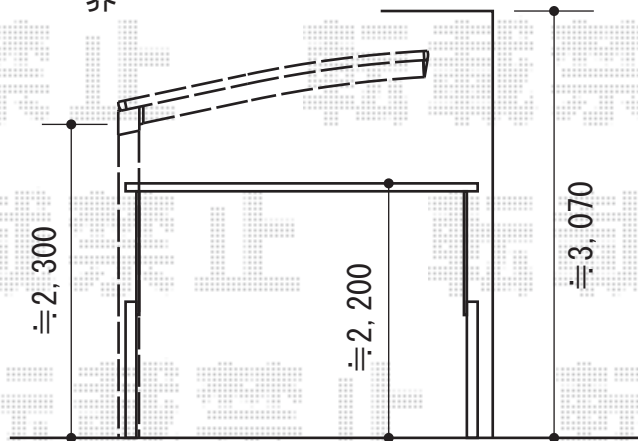

プレシオスポート 積雪～20cm対応

Value Select プレシオスポート 積雪～20cm対応
 幅=2,700mm
 奥行=5,052mm
 色：ノーブルステン
 屋根材：ポリカーボネート（スカイブルー）
 柱仕様：ハイルーフ仕様（有効高 約2,250mm）

現場状況や作図制限により概略図の内容と多少の違いが生じることがございます。
 施工時は、現場優先とさせて頂きたく思いますので、お立会い頂き、
 最終のご指示のほど、何卒、宜しくお願い致します。