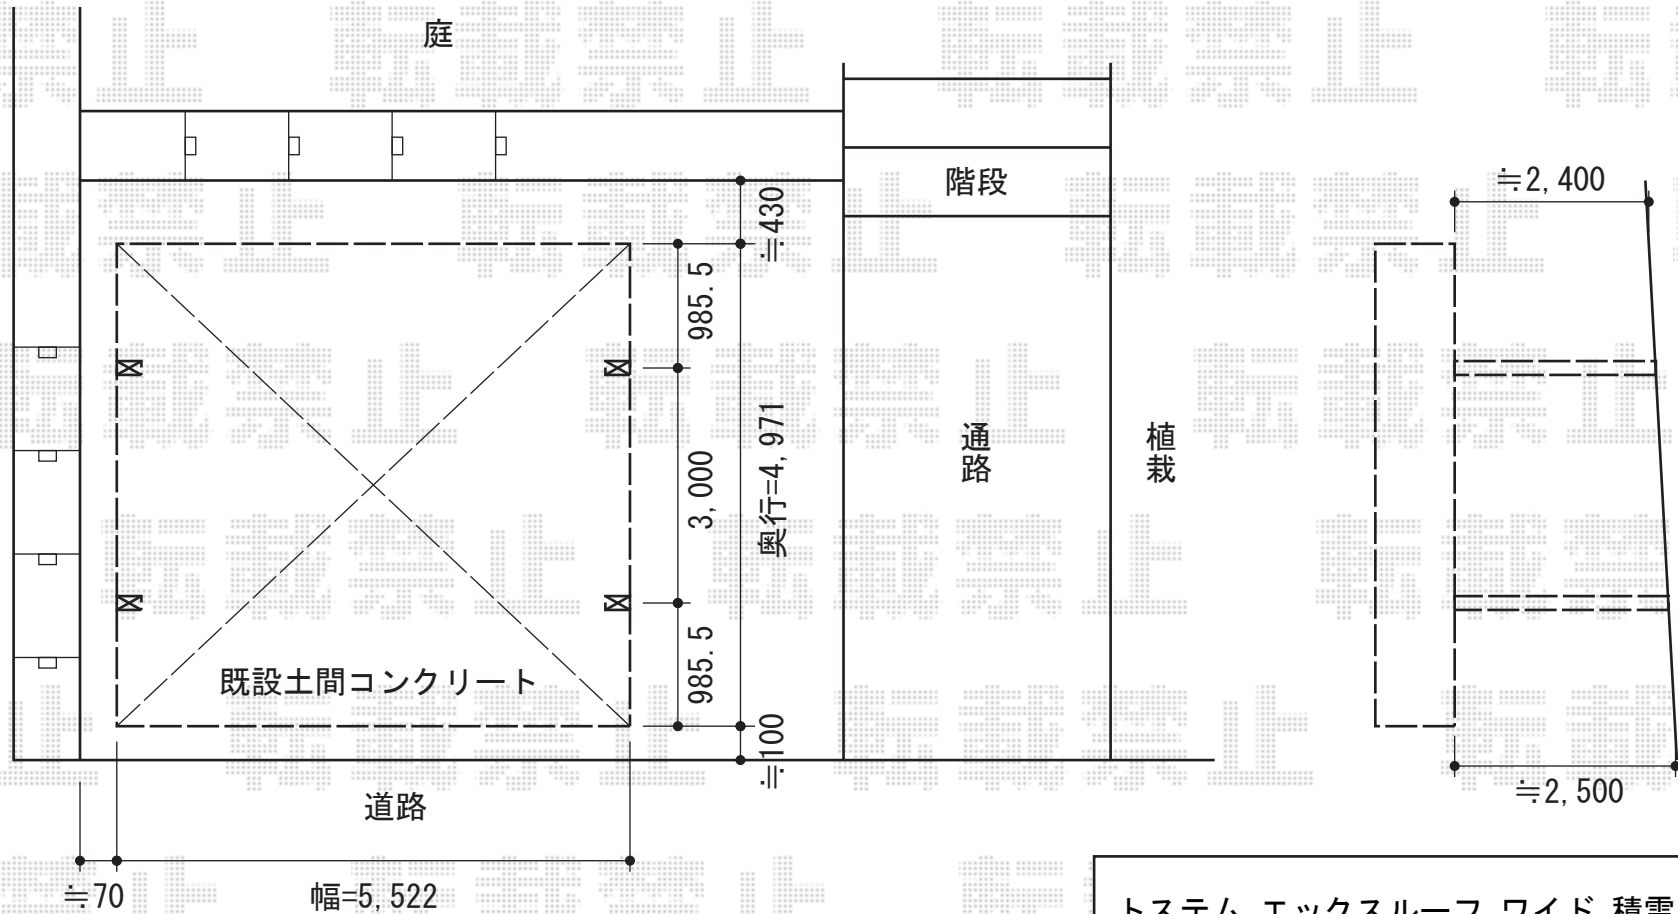

エックススーフ ワイド 積雪～30cm対応

トステム エックススーフ ワイド 積雪～30cm対応
 幅=5,532mm
 奥行=4,971mm
 色：シャイングレー
 屋根材：ガリレポリカ（クリアマット/すりガラス調）
 柱仕様：ロング柱24仕様（有効高 約2,400mm）

現場状況や作図制限により概略図の内容と多少の違いが生じることがございます。
 施工時は、現場優先とさせて頂きたく思いますので、お立会い頂き、
 最終のご指示のほど、何卒、宜しくお願い致します。