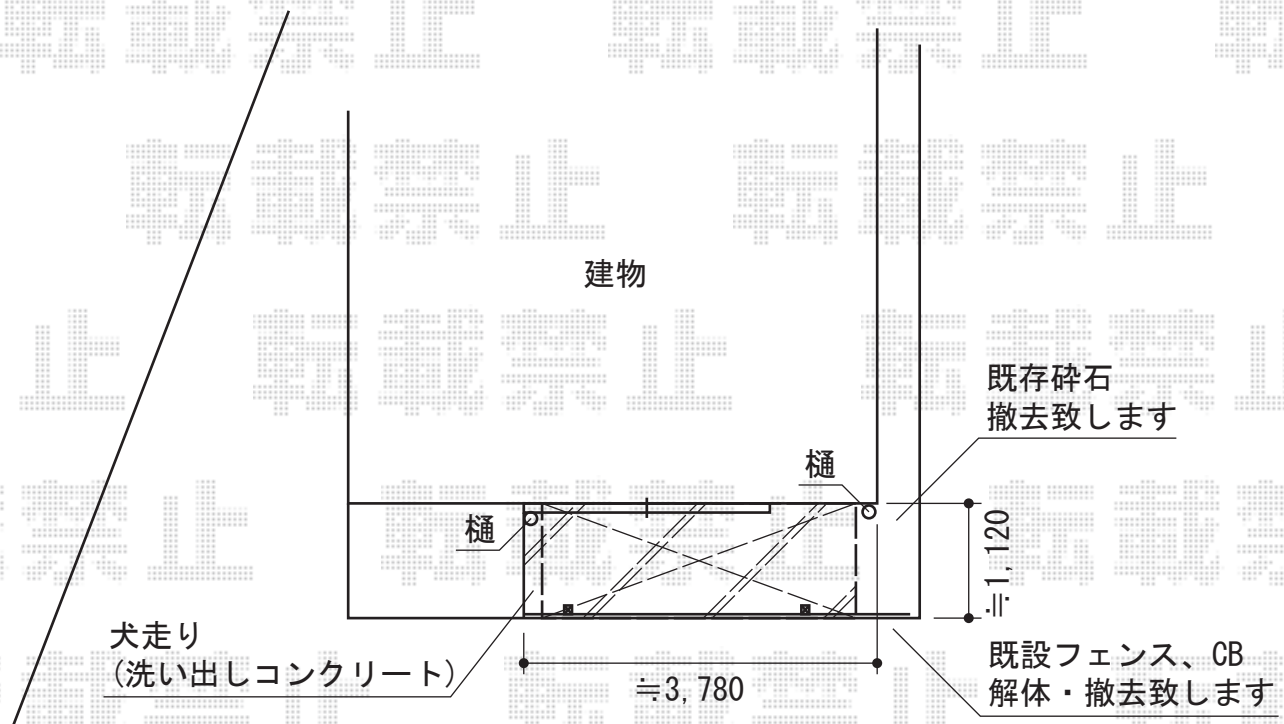

ライザーテラスII R型 テラスタイプ 単体 積雪~20cm対応

トステム ライザーテラスII R型 テラスタイプ 単体積雪~20cm対応
間口=関東間2間 (柱芯々3,440mm 屋根幅3,660mm)
出幅=4尺 (1185mm)
色 : ブラック
屋根材 : ポリカーボネート (ブルースモーク)
柱仕様 : 柱位置固定タイプ (柱2本)
施工方法 : 上止め

現場状況や作図制限により概略図の内容と多少の違いが生じることがございます。
施工時は、現場優先とさせて頂きたく思いますので、お立会い頂き、
最終のご指示のほど、何卒、宜しくお願い致します。