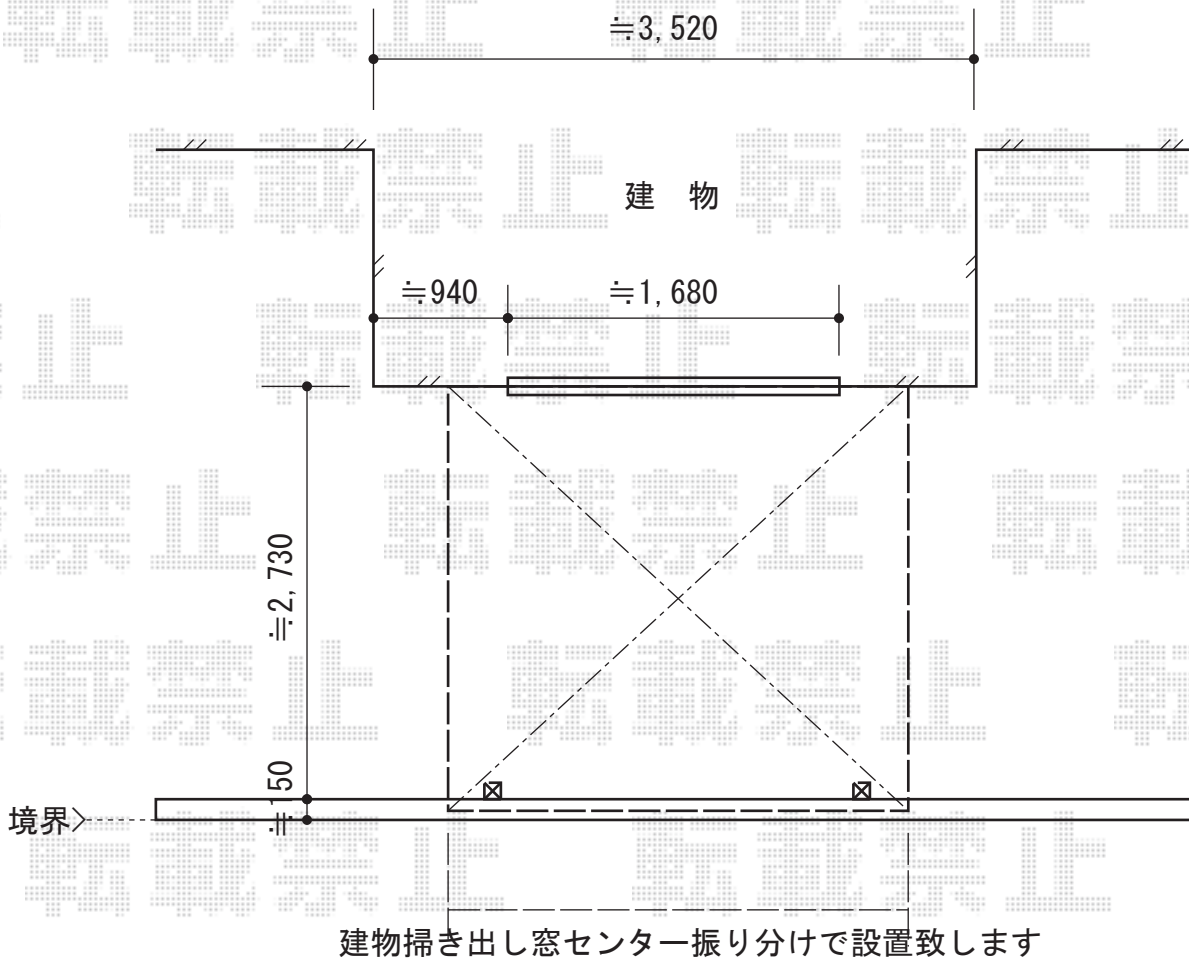

ライザーテラスⅡ R型 テラスタイプ 積雪～20cm対応

トステム ライザーテラスⅡ R型 テラスタイプ 積雪～20cm対応
間口=メーター3000 (柱芯々2,800mm 屋根幅3,020mm)
出幅=9尺 (2,685mm)
色：シャイングレー
屋根材：ポリカーボネート (ブラウン)
柱仕様：柱位置固定タイプ (柱2本)
施工方法：上止め

現場状況や作図制限により概略図の内容と多少の違いが生じることがございます。
施工時は、現場優先とさせて頂きたく思いますので、お立会い頂き、
最終のご指示のほど、何卒、宜しくお願い致します。