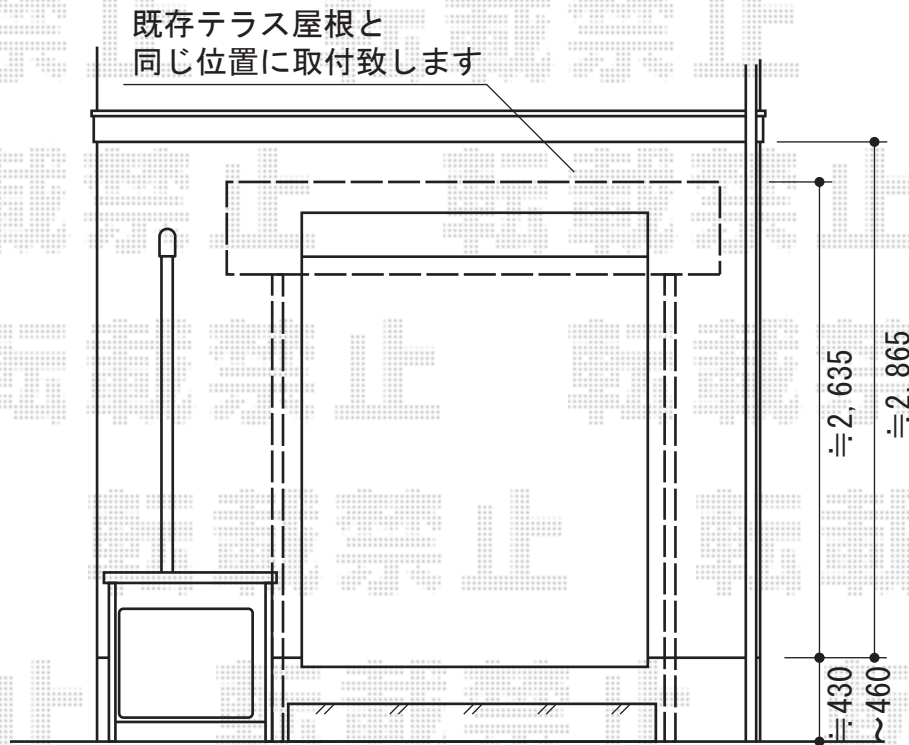

ライザーテラスII R型 テラスタイプ 単体 積雪～20cm対応

トステム ライザーテラスII R型 テラスタイプ 単体積雪～20cm対応  
 間口=関東間1.5間 (柱芯々2,530mm 屋根幅2,750mm)  
 出幅=4尺 (1,185mm)  
 色: ブラック  
 屋根材: ポリカーボネート (ブラウン)  
 柱仕様: 柱奥行移動タイプ (柱2本)  
 施工方法: 上止め

現場状況や作図制限により概略図の内容と多少の違いが生じることがございます。  
 施工時は、現場優先とさせて頂きたく思いますので、お立会い頂き、  
 最終のご指示のほど、何卒、宜しくお願い致します。