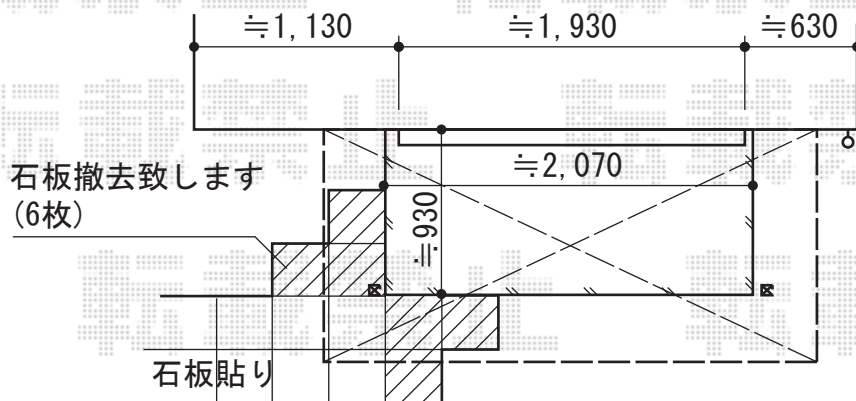

ライザーテラスII R型 テラスタイプ 単体 積雪～20cm対応

トステム ライザーテラスII R型 テラスタイプ 単体積雪～20cm対応  
 間口=関東間1.5間 (柱芯々2,530mm 屋根幅2,750mm)  
 出幅=4尺 (1,185mm)  
 色: ブラック  
 屋根材: ポリカーボネート (ブラウン)  
 柱仕様: 柱奥行移動タイプ (柱2本)  
 施工方法: 上止め

現場状況や作図制限により概略図の内容と多少の違いが生じることがございます。  
 施工時は、現場優先とさせて頂きたく思いますので、お立会い頂き、  
 最終のご指示のほど、何卒、宜しくお願い致します。