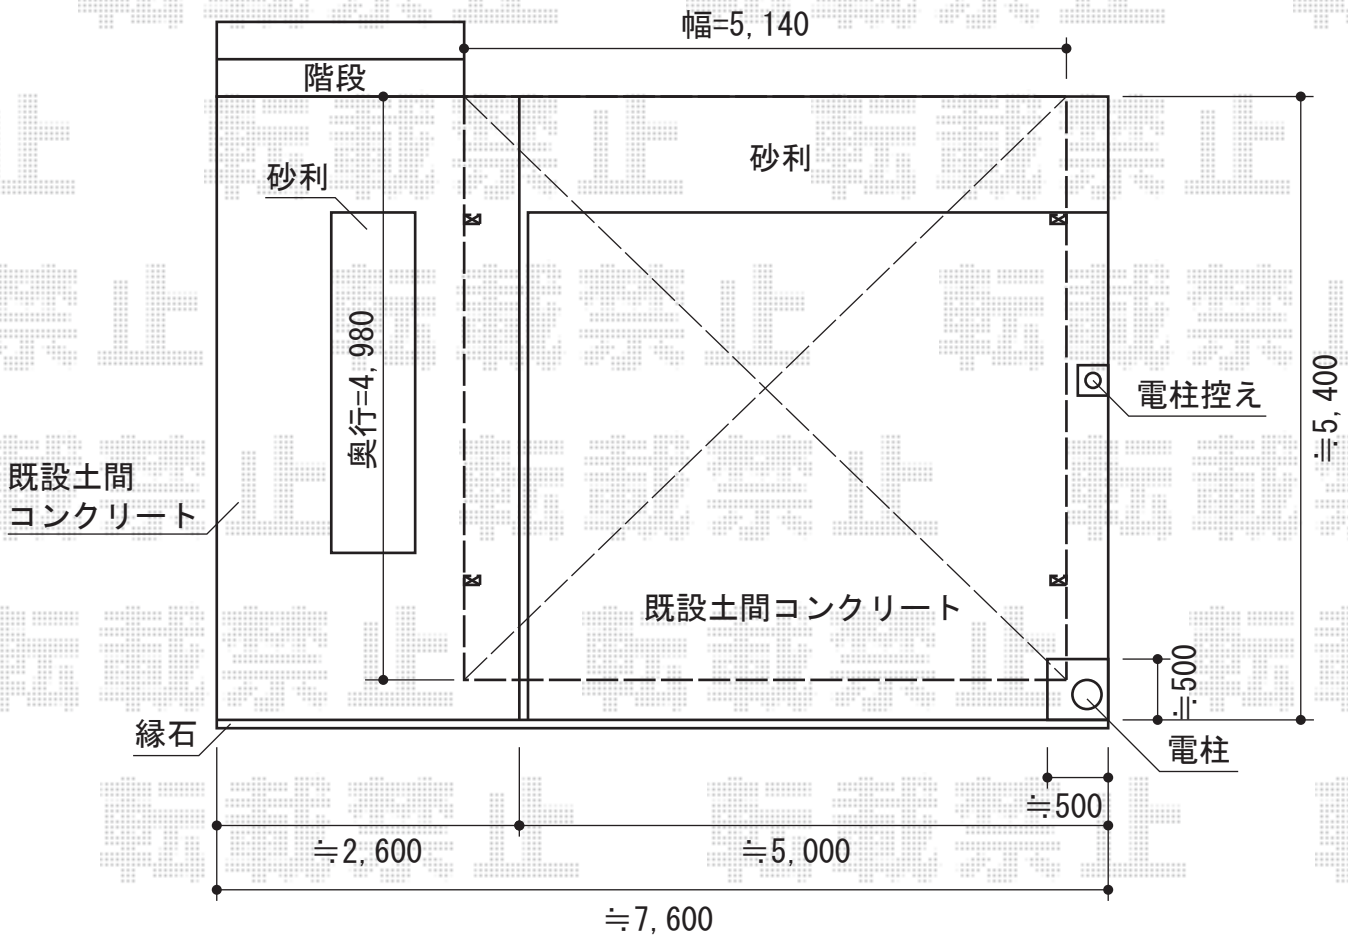

カーブポートシグマIII ワイド 積雪～30cm対応

トステム カーブポートシグマIII ワイド 積雪～30cm対応
幅=5,140mm
奥行=4,980mm
色:シャイングレー
屋根材:ガリレポリカ(クリアマット/すりガラス調)
柱仕様:ロング柱23仕様(有効高 約2,300mm)

現場状況や作図制限により概略図の内容と多少の違いが生じることがございます。
施工時は、現場優先とさせていただきますので、お立会い頂き、
最終のご指示のほど、何卒、宜しくお願い致します。