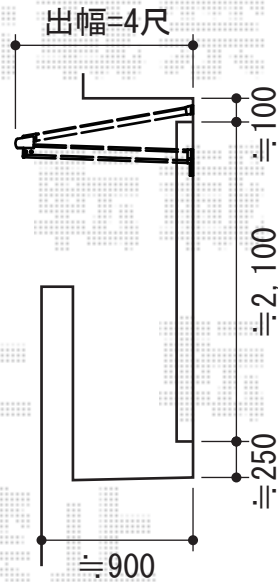

ライザーテラスII F型 ルーフタイプ 単体 積雪~20cm対応

トステム ライザーテラスII F型 ルーフタイプ 単体積雪~20cm対応
間口=関東間2間 (方杖芯々3,660mm 屋根幅3,660mm)
出幅=4尺 (1,185mm)
色 : シャイングレー
屋根材 : ポリカーボネート (ブルースモーク)
柱仕様 : ルーフタイプ (柱無し)
施工方法 : 上止め

現場状況や作図制限により概略図の内容と多少の違いが生じることがございます。
施工時は、現場優先とさせて頂きたく思いますので、お立会い頂き、
最終のご指示のほど、何卒、宜しくお願い致します。