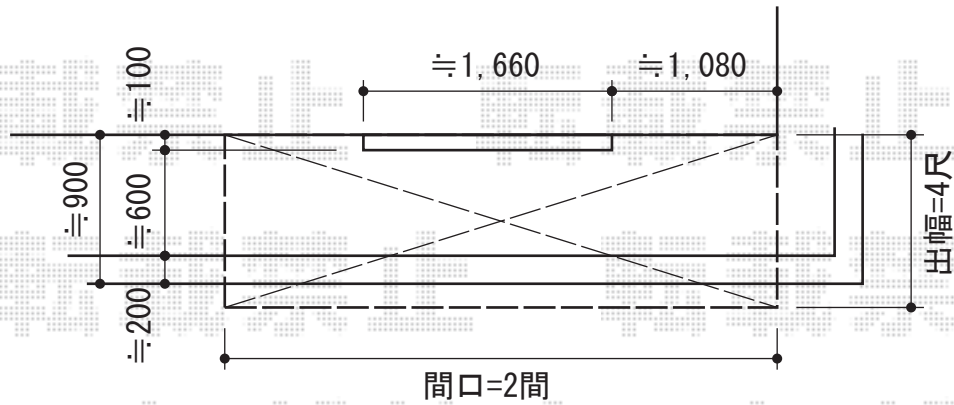

ライザーテラスII F型 ルーフタイプ 単体 積雪~20cm対応

トステム ライザーテラスII F型 ルーフタイプ 単体積雪~20cm対応
間口=関東間2間 (方杖芯々3,660mm 屋根幅3,660mm)
出幅=4尺 (1,185mm)
色 : シャイングレー
屋根材 : ポリカーボネート (ブルースモーク)
柱仕様 : ルーフタイプ (柱無し)
施工方法 : 上止め

現場状況や作図制限により概略図の内容と多少の違いが生じることがございます。
施工時は、現場優先とさせて頂きたく思いますので、お立会い頂き、
最終のご指示のほど、何卒、宜しくお願い致します。