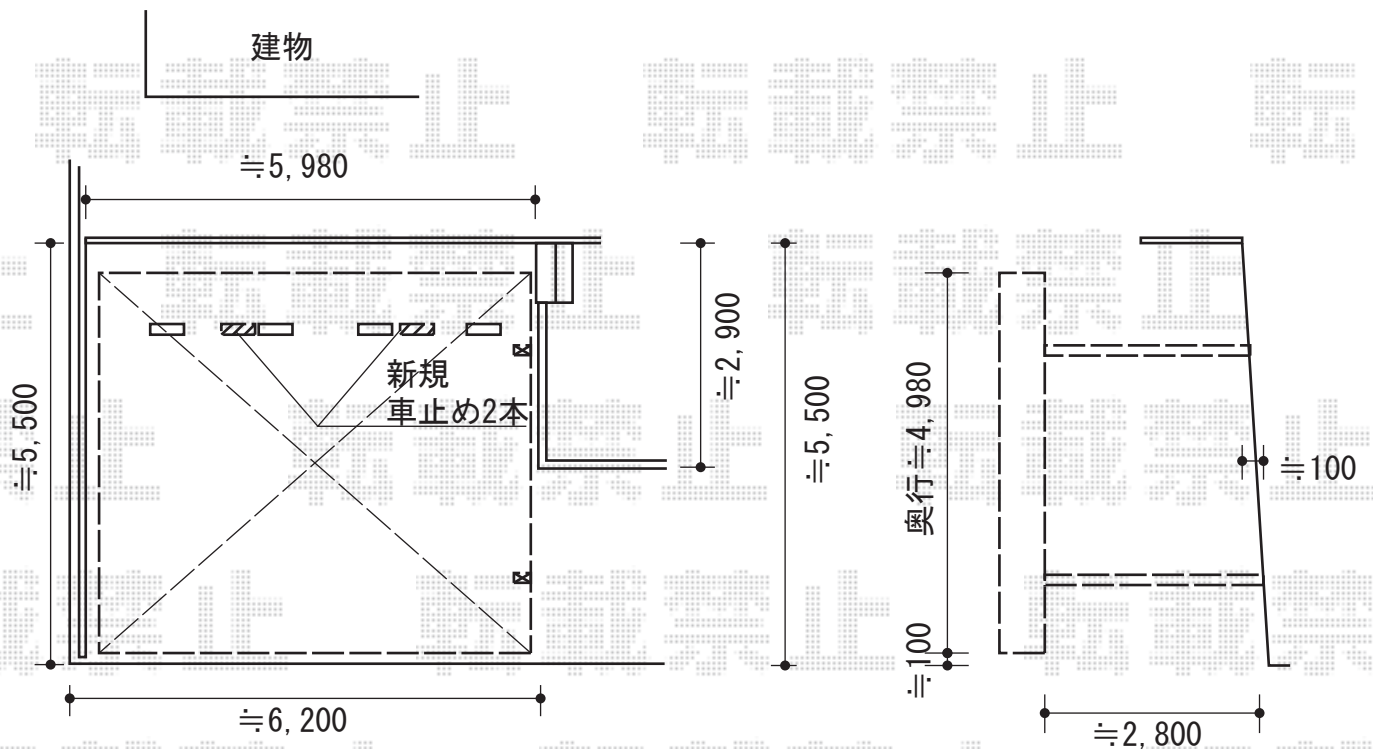

カーブポートシグマIII ワイド 積雪～30cm対応

トステム カーブポートシグマIII ワイド 積雪～30cm対応
 幅=6,060mm
 奥行=4,980mm
 色:シャイングレー
 屋根材:ポリカーボネート(ブルースモーク)
 柱仕様:ロング柱28仕様(有効高 約2,800mm)

現場状況や作図制限により概略図の内容と多少の違いが生じることがございます。
 施工時は、現場優先とさせて頂きたく思いますので、お立会い頂き、
 最終のご指示のほど、何卒、宜しくお願い致します。