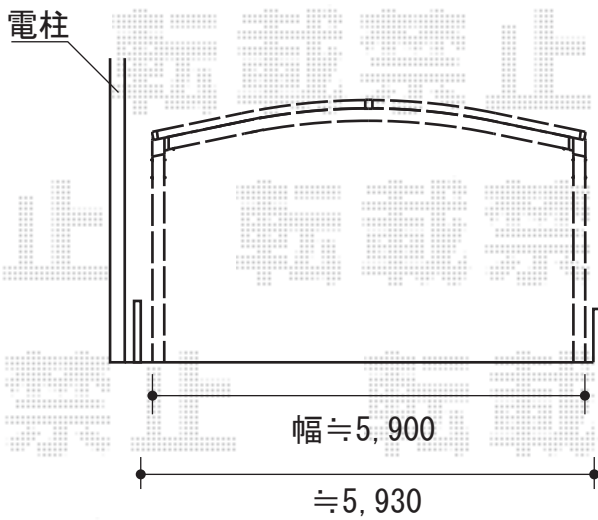

カーブポートシグマIII ワイド 積雪～30cm対応

トステム カーブポートシグマIII ワイド 積雪～30cm対応
 幅=6,060mm
 奥行=4,980mm
 色:シャイングレー
 屋根材:ポリカーボネート(ブルースモーク)
 柱仕様:ロング柱28仕様(有効高 約2,800mm)

現場状況や作図制限により概略図の内容と多少の違いが生じることがございます。
 施工時は、現場優先とさせて頂きたく思いますので、お立会い頂き、
 最終のご指示のほど、何卒、宜しくお願い致します。