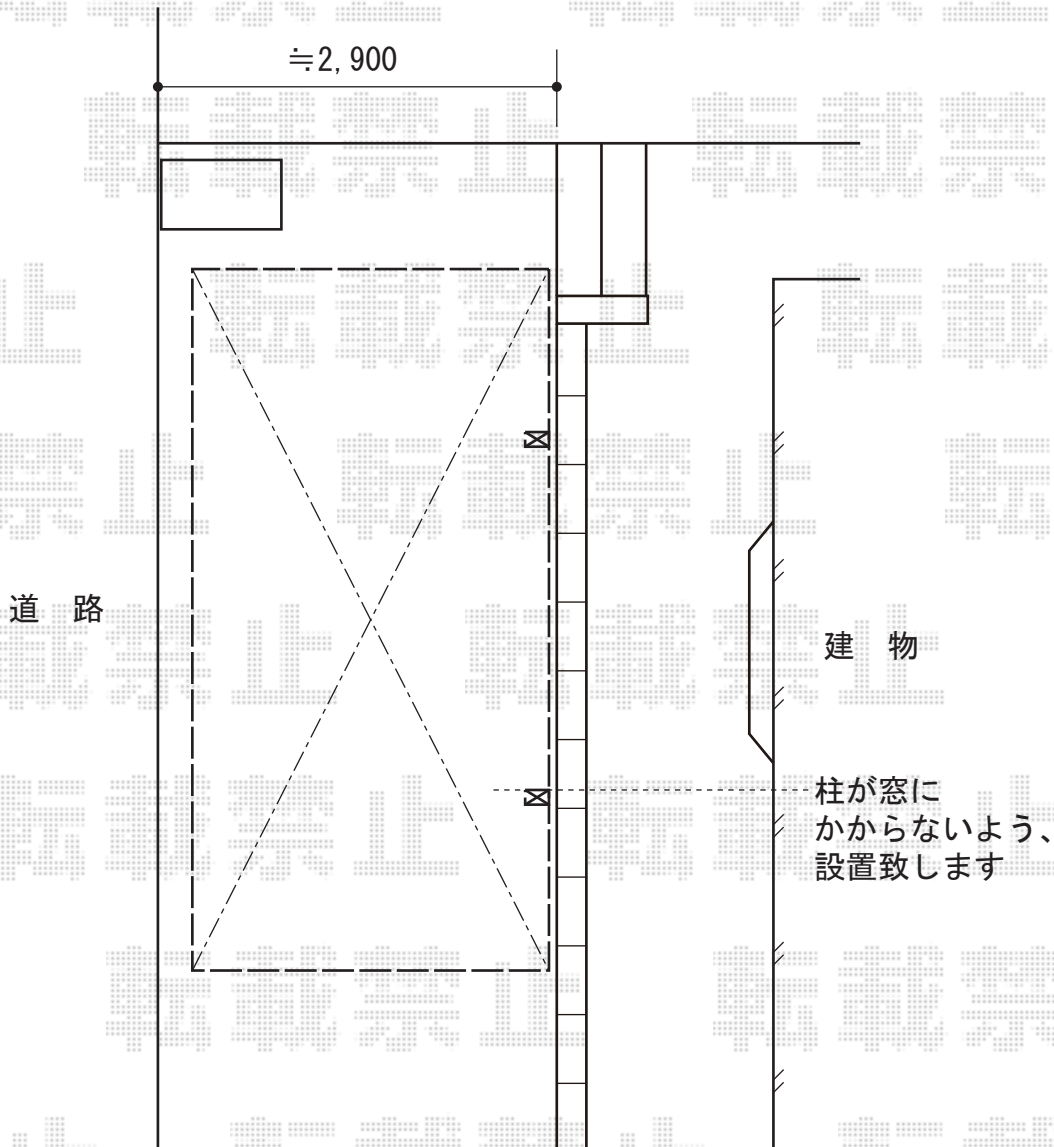

エックススーフ 前下がり 積雪～30cm対応

トステム エックススーフ 前下がり 積雪～30cm対応
幅=2,763mm
奥行=4,971mm
色:シャイングレー
屋根材:ポリカーボネート(ブルースモーク)
柱仕様:標準柱20仕様(有効高 約2,000mm)

現場状況や作図制限により概略図の内容と多少の違いが生じることがございます。
施工時は、現場優先とさせて頂きたく思いますので、お立会い頂き、
最終のご指示のほど、何卒、宜しくお願い致します。