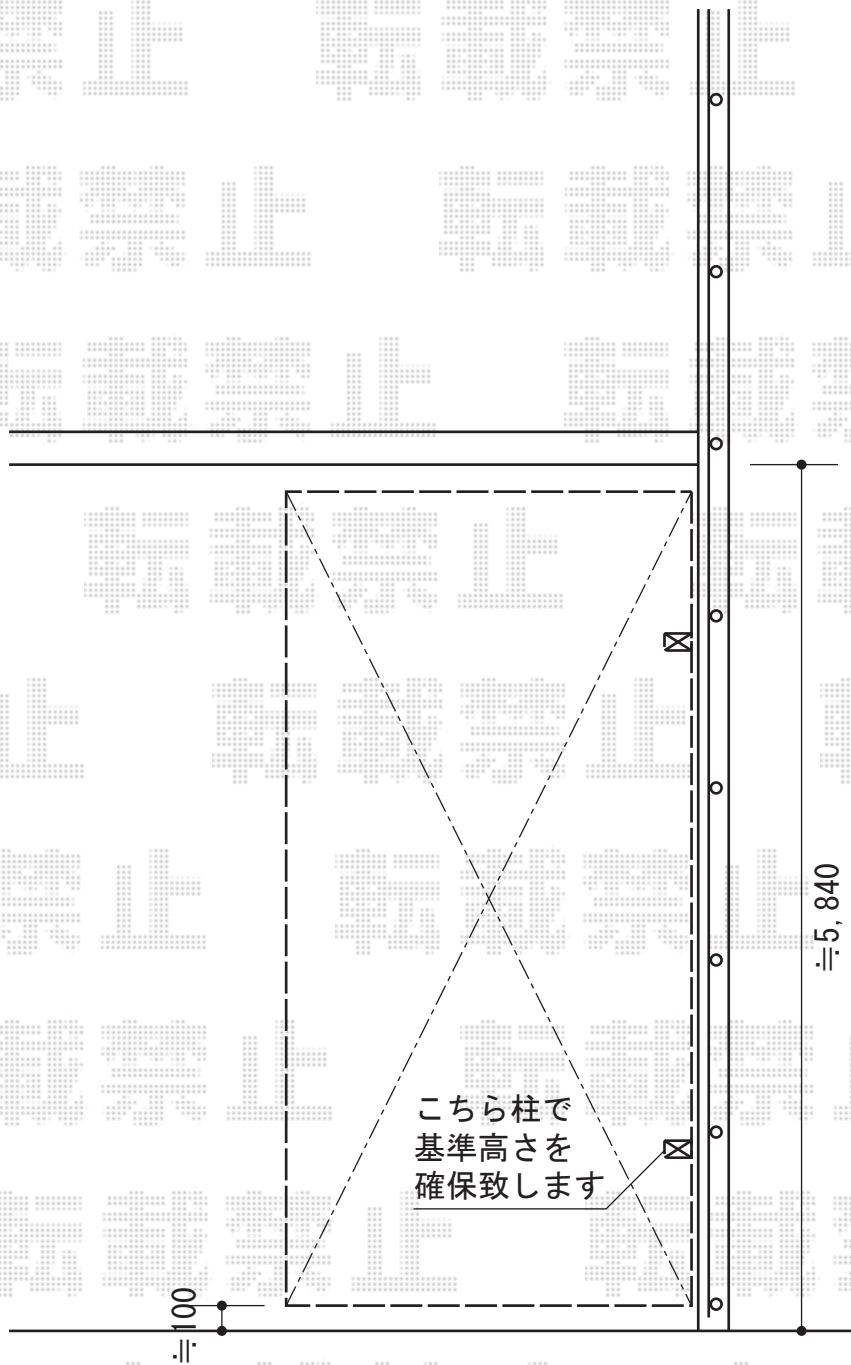

レグナスポートシグマIII 積雪～30cm対応

トステム レグナスポートシグマIII 積雪～30cm対応  
幅=2,693mm  
奥行=5,600mm  
色：ブラック  
屋根材：ポリカーボネート（ブラウン）  
柱仕様：標準柱仕様（有効高 約1,805mm）

現場状況や作図制限により概略図の内容と多少の違いが生じることがございます。  
施工時は、現場優先とさせて頂きたく思いますので、お立会い頂き、  
最終のご指示のほど、何卒、宜しくお願い致します。