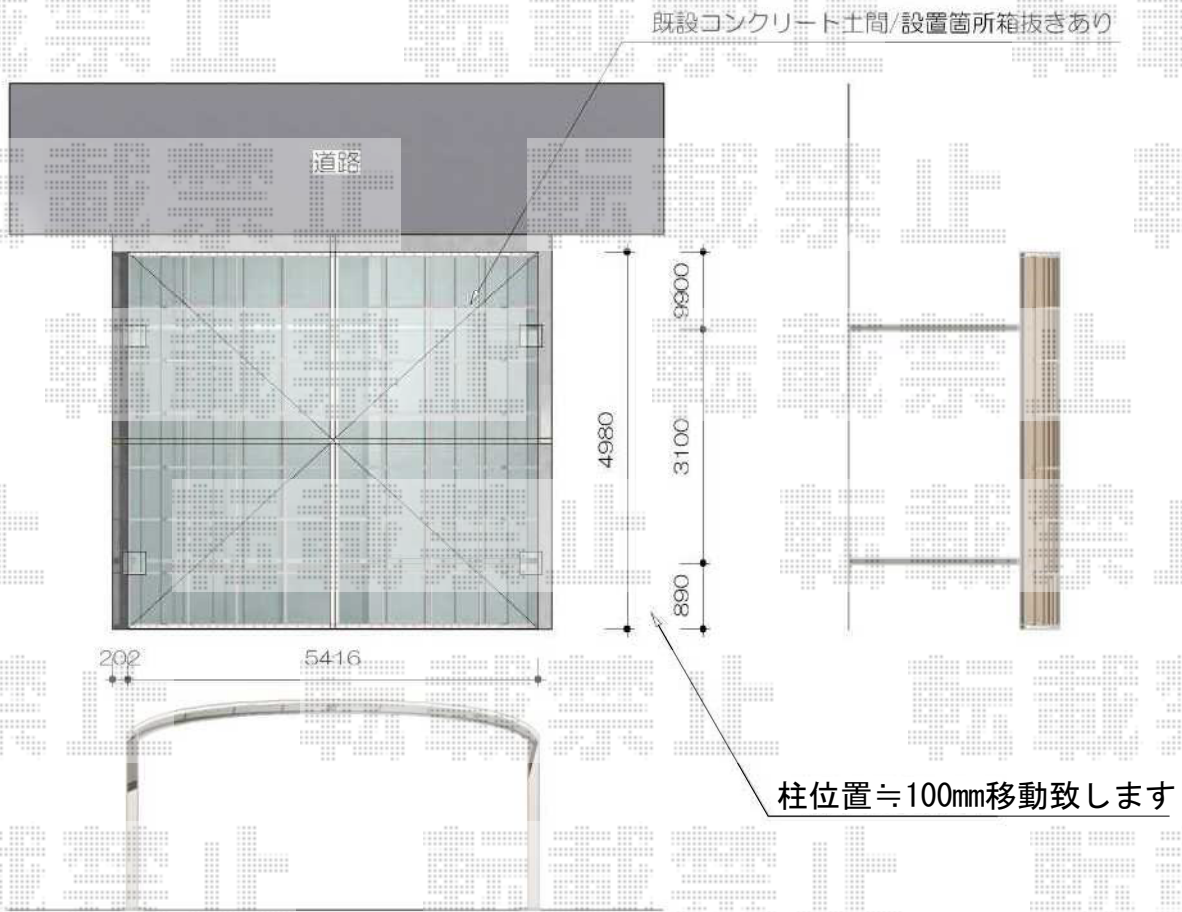

カーブポートシグマIII ワイド 積雪～30cm対応

トステム カーブポートシグマIII ワイド
積雪～30cm対応
幅=5,443mm
奥行=4,980mm
色：ホワイト
屋根材：熱線吸収アクアポリカーボネート
（ライトブルー）
柱仕様：ロング柱23仕様（有効高 約2,300mm）

現場状況や作図制限により概略図の内容と多少の違いが生じることがございます。
施工時は、現場優先とさせて頂きたく思いますので、お立会い頂き、
最終のご指示のほど、何卒、宜しくお願い致します。