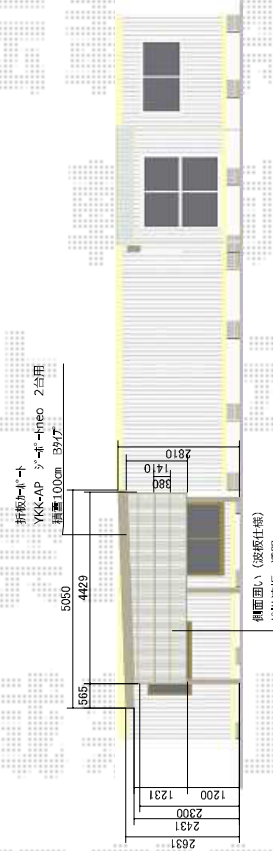

ジーポートneo Bタイプ 2台用 積雪～100cm対応

YKK AP ジーポートneo Bタイプ 2台用 積雪～100cm対応
 幅=5,511mm
 奥行=5,456mm
 色：プラチナステン
 屋根材：スチール折板（ペフ付）/ポリカーボネート折板（クリア）
 柱仕様：角柱6本/標準柱仕様（有効高 約2,355mm）
 横材：なし

YKK AP サイドパネル（波板タイプ）
 奥行=5,249mm
 高さ=2,346mm
 色：プラチナステン

パネル材：ポリカーボネート波板（透明）
 柱仕様：片側3本柱/標準柱仕様

現場状況や作図制限により概略図の内容と多少の違いが生じることがございます。
 施工時は、現場優先とさせて頂きたく思いますので、お立会い頂き、
 最終のご指示のほど、何卒、宜しくお願い致します。