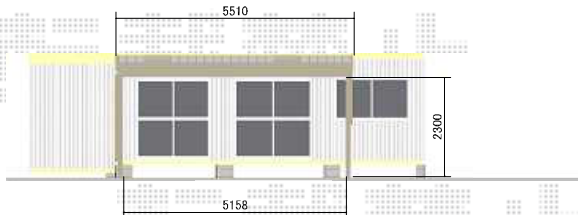

ジーポートneo Bタイプ 2台用 積雪～100cm対応

YKK AP ジーポートneo Bタイプ 2台用 積雪～100cm対応
 幅=5,511mm
 奥行=5,456mm
 色：プラチナステン
 屋根材：スチール折板（ペフ付）/ポリカーボネート折板（クリア）
 柱仕様：角柱6本/標準柱仕様（有効高 約2,355mm）
 横材：なし

YKK AP サイドパネル（波板タイプ）
 奥行=5,249mm
 高さ=2,346mm
 色：プラチナステン

パネル材：ポリカーボネート波板（透明）
 柱仕様：片側3本柱/標準柱仕様

現場状況や作図制限により概略図の内容と多少の違いが生じることがございます。
 施工時は、現場優先とさせて頂きたく思いますので、お立会い頂き、
 最終のご指示のほど、何卒、宜しくお願い致します。