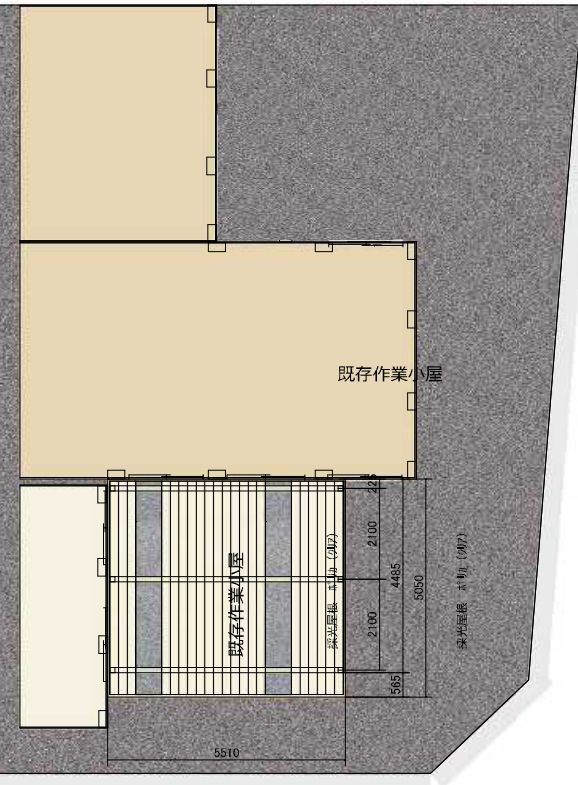

ジーポートneo Bタイプ 2台用 積雪～100cm対応

YKK AP ジーポートneo Bタイプ 2台用 積雪～100cm対応
 幅=5,511mm
 奥行=5,456mm
 色：プラチナステン
 屋根材：スチール折板（ペフ付）/ポリカーボネート折板（クリア）
 柱仕様：角柱6本/標準柱仕様（有効高 約2,355mm）
 横材：なし

YKK AP サイドパネル（波板タイプ）
 奥行=5,249mm
 高さ=2,346mm
 色：プラチナステン

パネル材：ポリカーボネート波板（透明）
 柱仕様：片側3本柱/標準柱仕様

現場状況や作図制限により概略図の内容と多少の違いが生じることがございます。
 施工時は、現場優先とさせて頂きたく思いますので、お立会い頂き、
 最終のご指示のほど、何卒、宜しくお願い致します。