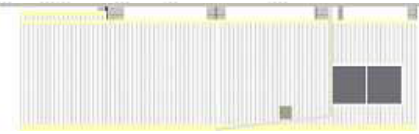

ジーポートneo Bタイプ 2台用 積雪～100cm対応

YKK AP ジーポートneo Bタイプ 2台用 積雪～100cm対応
 幅=5,511mm
 奥行=5,456mm
 色：プラチナステン
 屋根材：スチール折板（ペフ付）/ポリカーボネート折板（クリア）
 柱仕様：角柱6本/標準柱仕様（有効高 約2,355mm）
 横材：なし

YKK AP サイドパネル（波板タイプ）
 奥行=5,249mm
 高さ=2,346mm
 色：プラチナステン

パネル材：ポリカーボネート波板（透明）
 柱仕様：片側3本柱/標準柱仕様

現場状況や作図制限により概略図の内容と多少の違いが生じることがございます。
 施工時は、現場優先とさせて頂きたく思いますので、お立会い頂き、
 最終のご指示のほど、何卒、宜しくお願い致します。