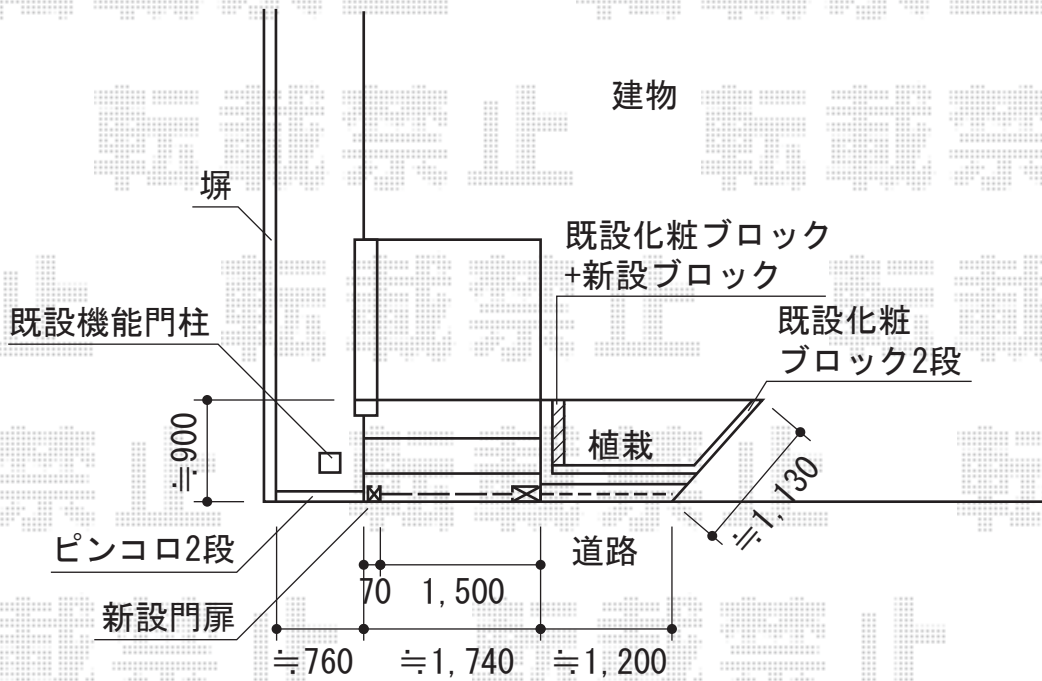

## スライドドア2型

TOEX スライドドア2型

本体 (W×H) = (1,500mm×1,200mm)

色：シャイングレー

錠：スライドドア錠

現場状況や作図制限により概略図の内容と多少の違いが生じることがございます。  
施工時は、現場優先とさせて頂きたく思いますので、お立会い頂き、  
最終のご指示のほど、何卒、宜しくお願い致します。

EX-SHOP  
HTTP://WWW.EX-SHOP.NET