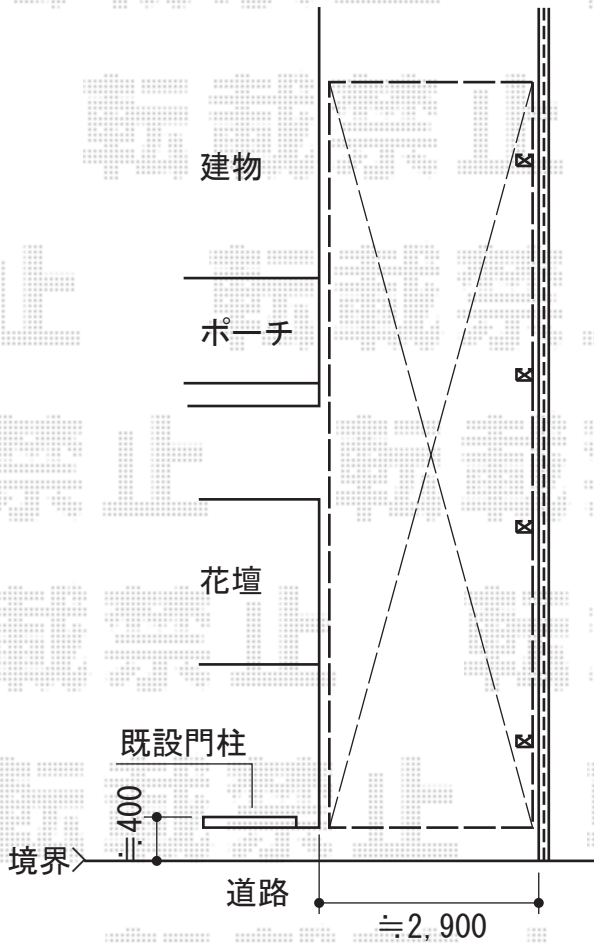

プレシオスポート 縦連棟 積雪~20cm対応

Value Select プレシオスポート 縦連棟 積雪~20cm対応
幅=2,700mm
奥行=10,064mm
色：【未定】
屋根材：熱線遮断ポリカーボネート（スカイブルーマット調）
柱仕様：ハイルーフ仕様（有効高 約2,250mm）

現場状況や作図制限により概略図の内容と多少の違いが生じることがございます。
施工時は、現場優先とさせて頂きたく思いますので、お立会い頂き、
最終のご指示のほど、何卒、宜しくお願い致します。