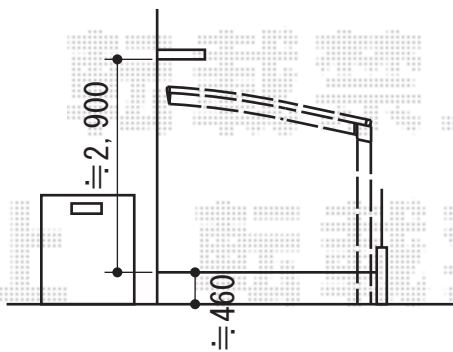

プレシオスポート 縦連棟 積雪~20cm対応

Value Select プレシオスポート 縦連棟 積雪~20cm対応
幅=2,700mm
奥行=10,064mm
色：【未定】
屋根材：熱線遮断ポリカーボネート（スカイブルーマット調）
柱仕様：ハイルーフ仕様（有効高 約2,250mm）

現場状況や作図制限により概略図の内容と多少の違いが生じることがございます。
施工時は、現場優先とさせて頂きたく思いますので、お立会い頂き、
最終のご指示のほど、何卒、宜しくお願い致します。