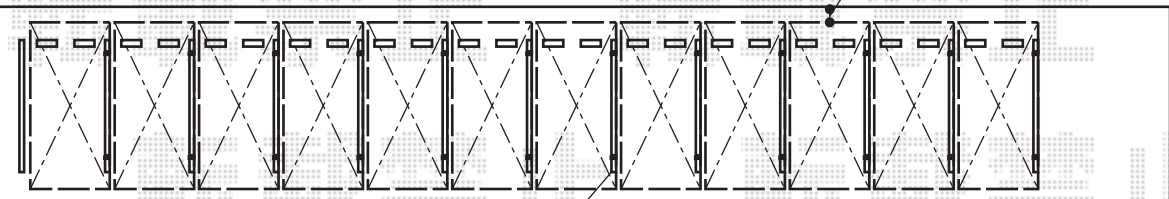

# プレシオSPORT 積雪～20cm対応×23台

Value Select プレシオSPORT 積雪～20cm対応×23台  
幅=2,400mm  
奥行=5,052mm  
色：ノーブルステン  
屋根材：ポリカーボネート（スカイブルー）  
柱仕様：ハイルーフ仕様（有効高 約2,250mm）

サイクルポート

柱を白線に  
合わせて納めます

現場状況や作図制限により概略図の内容と多少の違いが生じることがございます。  
施工時は、現場優先とさせて頂きたく思いますので、お立会い頂き、  
最終のご指示のほど、何卒、宜しくお願い致します。