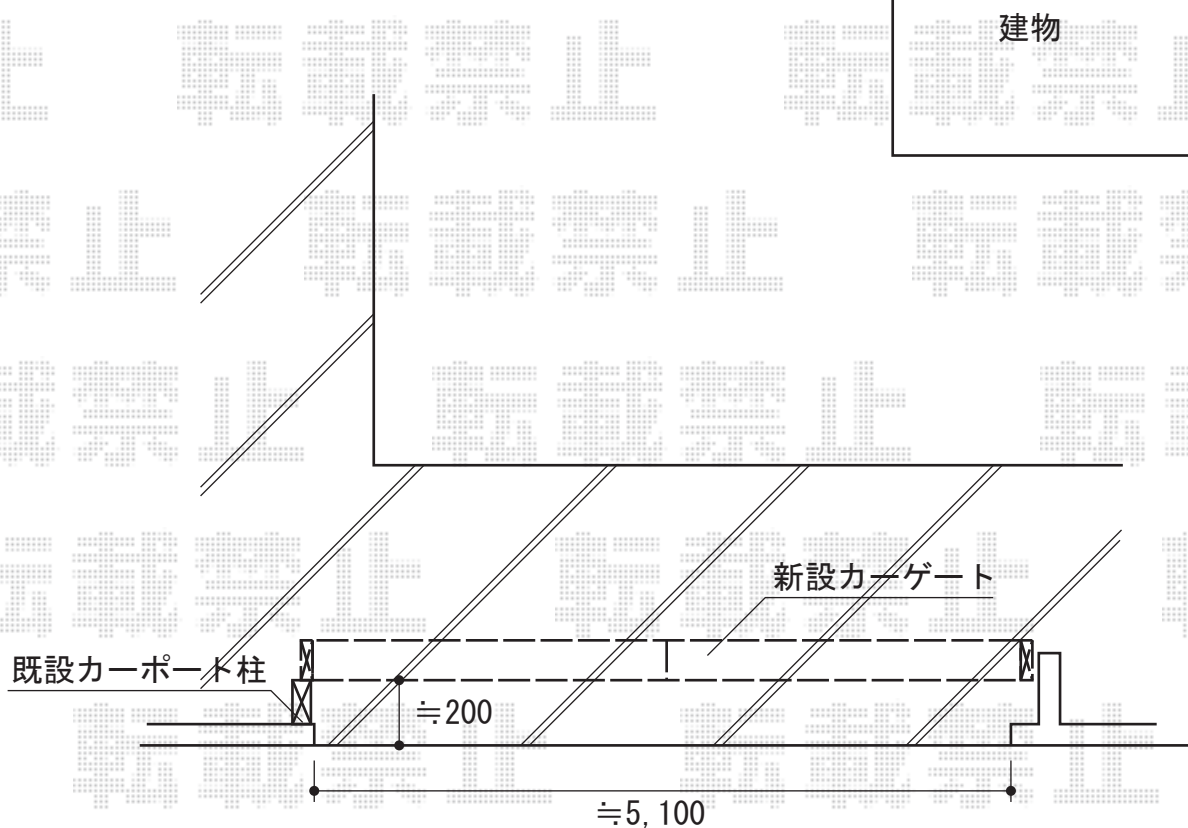

アルピタHG ノンキャスト 両開き

TOEX アルピタHG ノンキャスト 両開き
開口幅=4,979mm
全幅=5,250mm
たたみ幅=620+621mm
高さ=1,250mm
色：マイルドブラック
落棒数：2

現場状況や作図制限により概略図の内容と多少の違いが生じることがございます。
施工時は、現場優先とさせて頂きたく思いますので、お立会い頂き、
最終のご指示のほど、何卒、宜しくお願い致します。

EX-SHOP
HTTP://WWW.EX-SHOP.NET