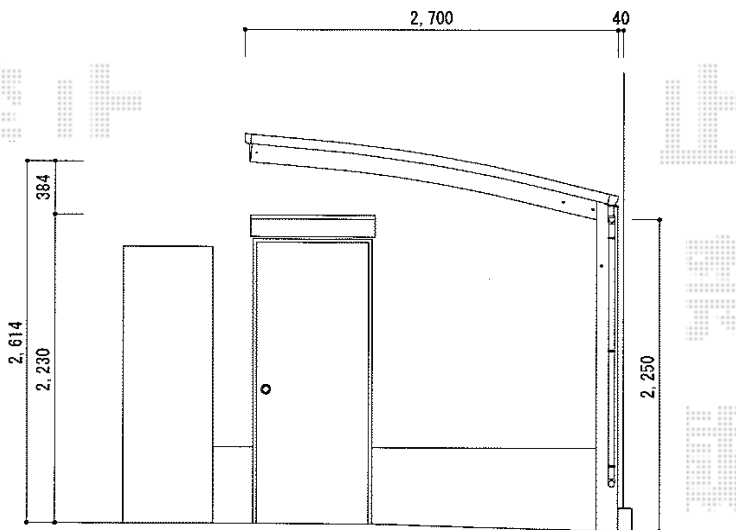

プレシオスポート 積雪～20cm対応

Value Select プレシオスポート  
積雪～20cm対応

幅=2,700mm  
奥行=5,052mm  
色：ノーブルステン  
屋根材：ポリカーボネート  
(スカイブルー)  
柱仕様：ハイルーフ仕様  
(有効高 約2,250mm)

現場状況や作図制限により概略図の内容と多少の違いが生じることがございます。  
施工時は、現場優先とさせて頂きたく思いますので、お立会い頂き、  
最終のご指示のほど、何卒、宜しくお願い致します。