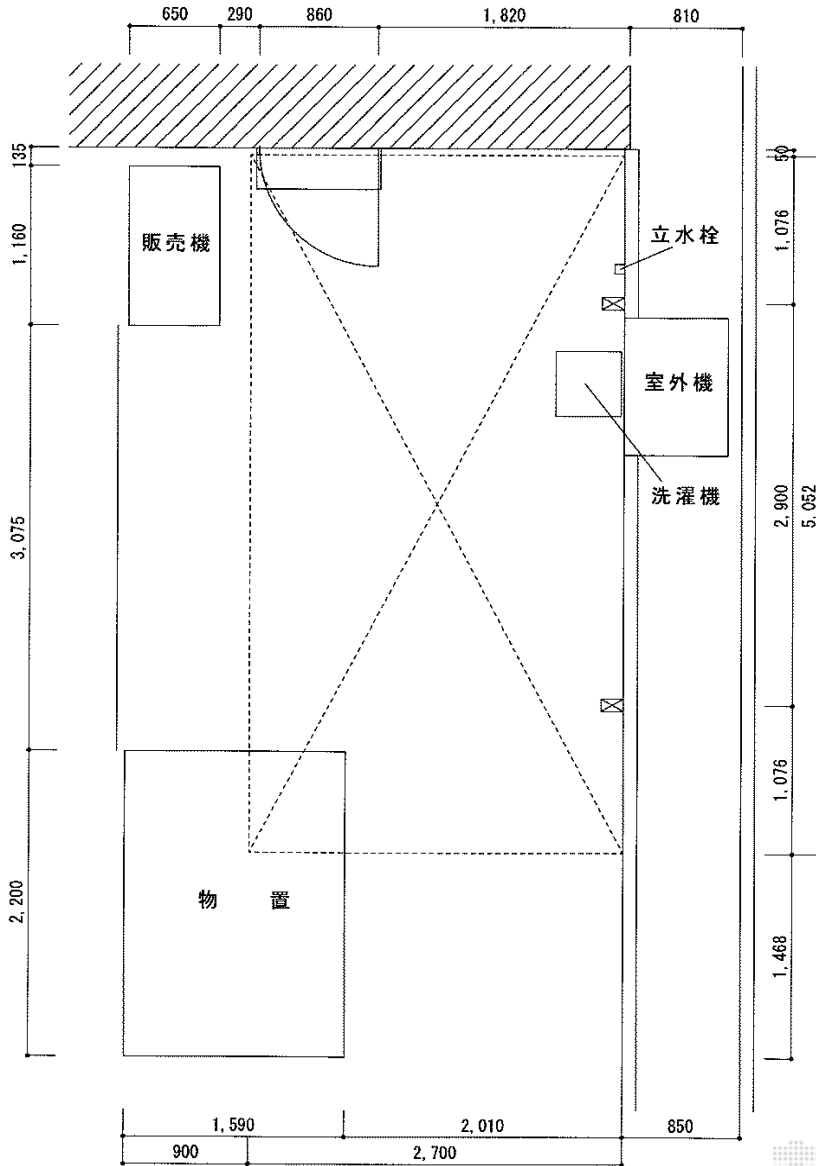

プレシオスポート 積雪～20cm対応

Value Select プレシオスポート  
積雪～20cm対応

幅=2,700mm  
奥行=5,052mm  
色：ノーブルステン  
屋根材：ポリカーボネート  
(スカイブルー)  
柱仕様：ハイルーフ仕様  
(有効高 約2,250mm)

現場状況や作図制限により概略図の内容と多少の違いが生じることがございます。  
施工時は、現場優先とさせて頂きたく思いますので、お立会い頂き、  
最終のご指示のほど、何卒、宜しくお願い致します。