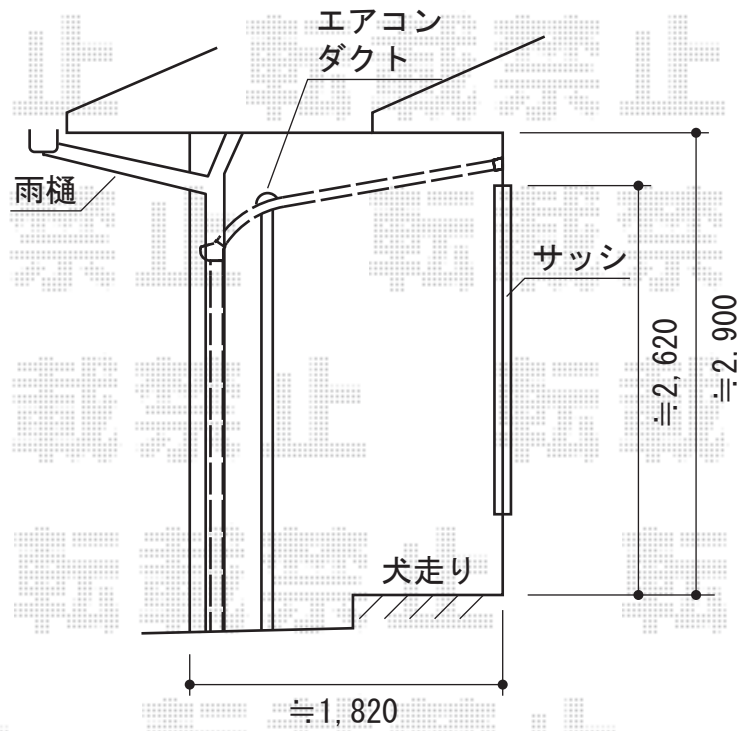

ライザーテラスII R型 1500 テラスタイプ 単体 積雪～50cm対応

トステム ライザーテラスII R型 1500 テラスタイプ 単体積雪～50cm対応
 間口=関東間1.5間 (柱芯々2,530mm 屋根幅2,750mm)
 出幅=6尺 (1,785mm)
 色: ブロンズ
 屋根材: 熱線吸収アクアポリカーボネート (ライトブルー)
 柱仕様: 柱固定タイプ (柱2本)
 施工方法: 上止め