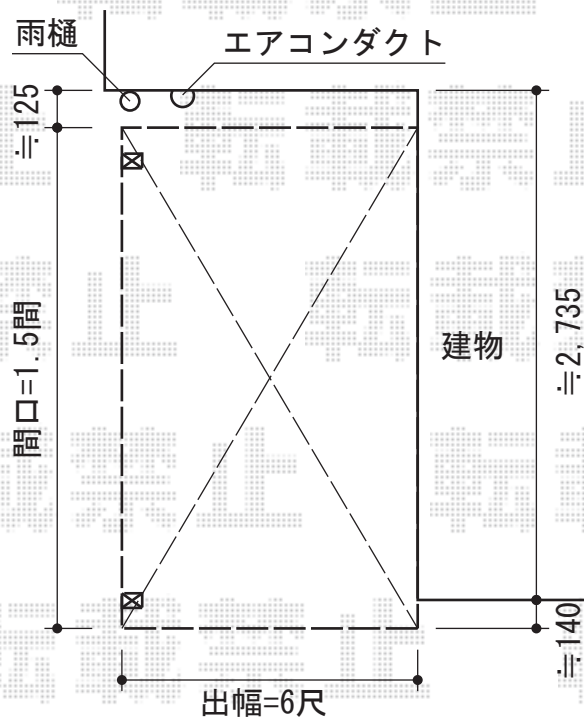

ライザーテラスII R型 1500 テラスタイプ 単体 積雪～50cm対応

トステム ライザーテラスII R型 1500 テラスタイプ 単体積雪～50cm対応
 間口=関東間1.5間 (柱芯々2,530mm 屋根幅2,750mm)
 出幅=6尺 (1,785mm)
 色: ブロンズ
 屋根材: 熱線吸収アクアポリカーボネート (ライトブルー)
 柱仕様: 柱固定タイプ (柱2本)
 施工方法: 上止め

現場状況や作図制限により概略図の内容と多少の違いが生じることがございます。
 施工時は、現場優先とさせていただきますので、お立会い頂き、
 最終のご指示のほど、何卒、宜しくお願い致します。

EX-SHOP
[HTTP://WWW.EX-SHOP.NET](http://www.ex-shop.net)

担当: 小林

全ての著作権は、エクスショップに帰属します。当社とのお取引目的外の使用・複製・転載禁止となっております。