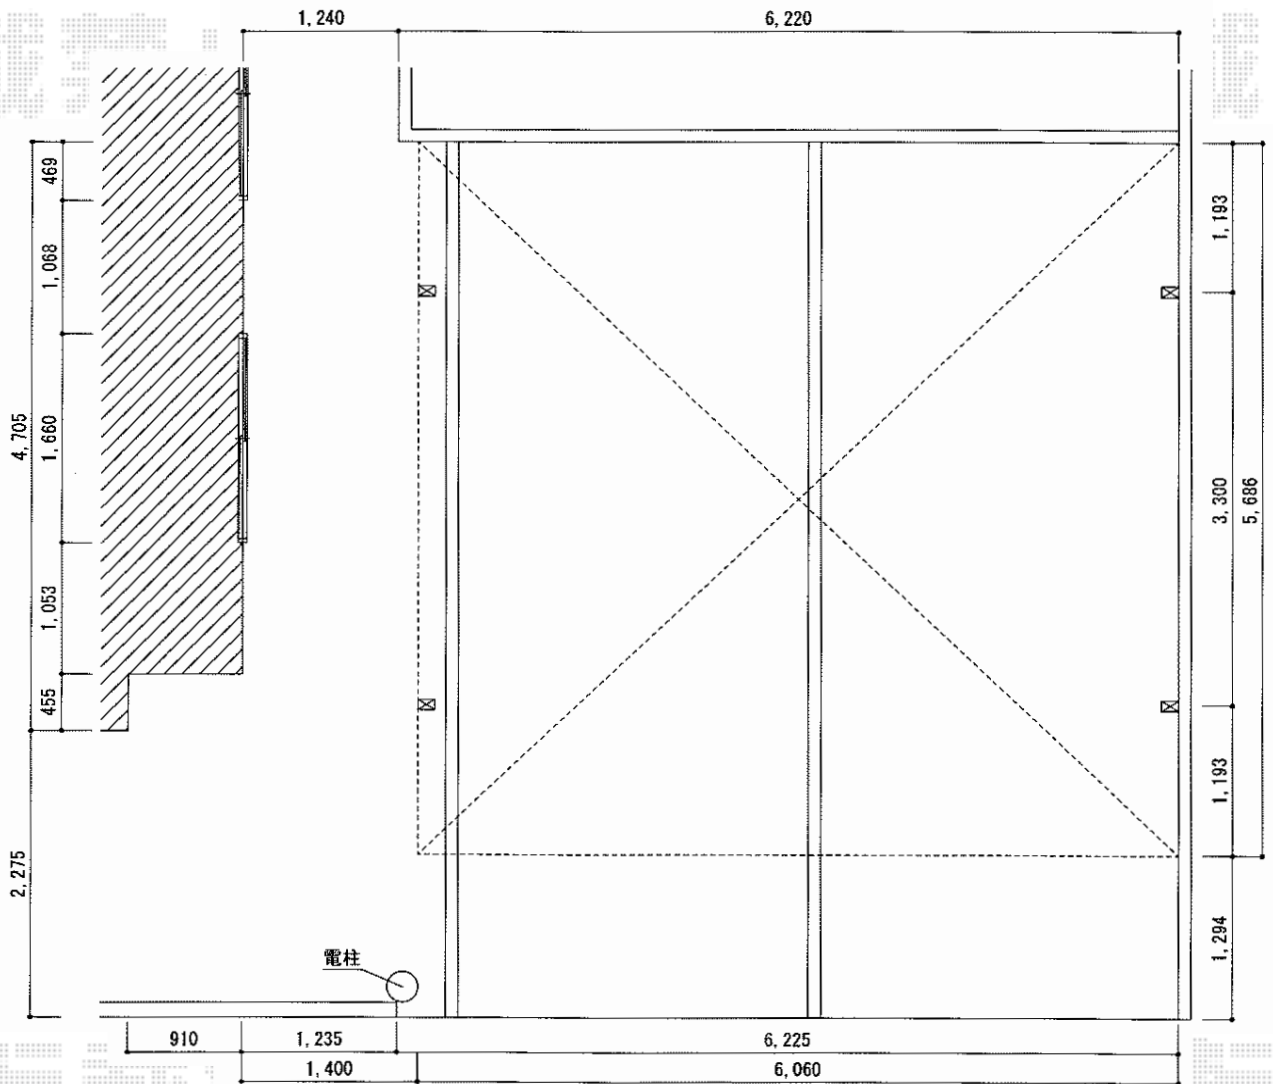

カーブポートシグマIII ワイド 積雪～30cm対応

トステム カーブポートシグマIII ワイド 積雪～30cm対応  
 幅=6,060mm  
 奥行=5,686mm  
 色：シャイングレー  
 屋根材：ガリレボリカ（クリアマット/すりガラス調）  
 柱仕様：ロング柱23仕様（有効高 約2,300mm）

現場状況や作図制限により概略図の内容と多少の違いが生じることがございます。  
 施工時は、現場優先とさせていただきますので、お立会い頂き、  
 最終のご指示のほど、何卒、宜しくお願い致します。