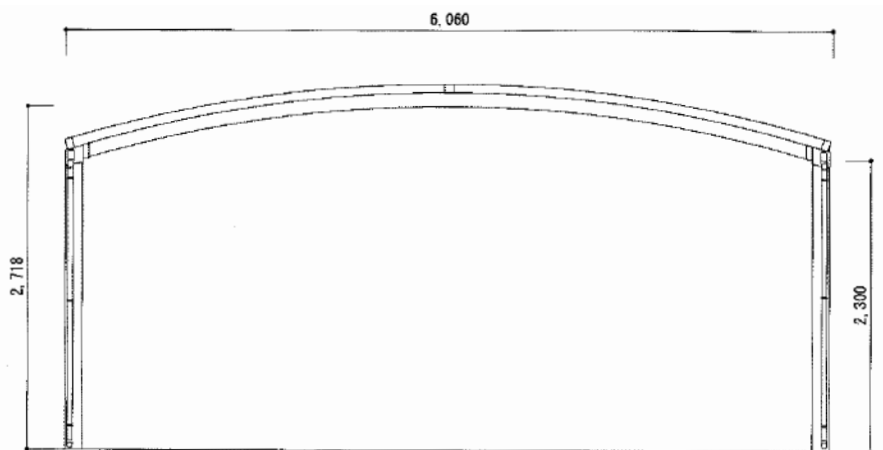

カーブポートシグマIII ワイド 積雪～30cm対応

トステム カーブポートシグマIII ワイド 積雪～30cm対応  
 幅=6,060mm  
 奥行=5,686mm  
 色：シャイングレー  
 屋根材：ガリレボリカ（クリアマット/すりガラス調）  
 柱仕様：ロング柱23仕様（有効高 約2,300mm）

現場状況や作図制限により概略図の内容と多少の違いが生じることがございます。  
 施工時は、現場優先とさせていただきますので、お立会い頂き、  
 最終のご指示のほど、何卒、宜しくお願い致します。