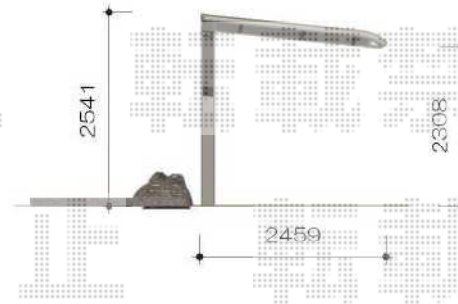

## エックススルーフ 前下がり 積雪～30cm対応

トステム エックススルーフ 前下がり 積雪～30cm対応  
幅=2,459mm  
奥行=4,971mm  
色：シャイングレー  
屋根材：ポリカーボネート（ブルースモーク）  
柱仕様：標準柱20仕様（有効高 約2,000mm）

現場状況や作図制限により概略図の内容と多少の違いが生じることがございます。  
施工時は、現場優先とさせて頂きたく思いますので、お立会い頂き、  
最終のご指示のほど、何卒、宜しくお願い致します。