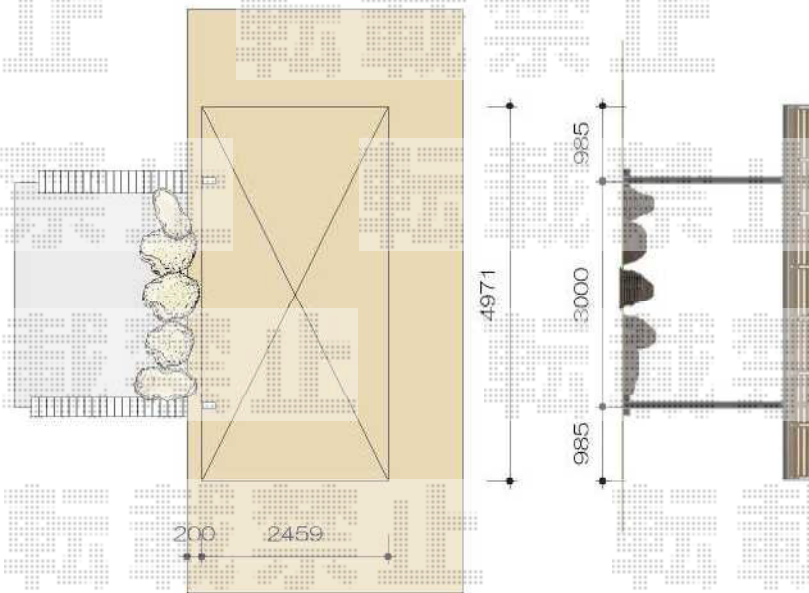

## エックススルーフ 前下がり 積雪～30cm対応

トステム エックススルーフ 前下がり 積雪～30cm対応  
幅=2,459mm  
奥行=4,971mm  
色：シャイングレー  
屋根材：ポリカーボネート（ブルースモーク）  
柱仕様：標準柱20仕様（有効高 約2,000mm）

現場状況や作図制限により概略図の内容と多少の違いが生じることがございます。  
施工時は、現場優先とさせて頂きたく思いますので、お立会い頂き、  
最終のご指示のほど、何卒、宜しくお願い致します。