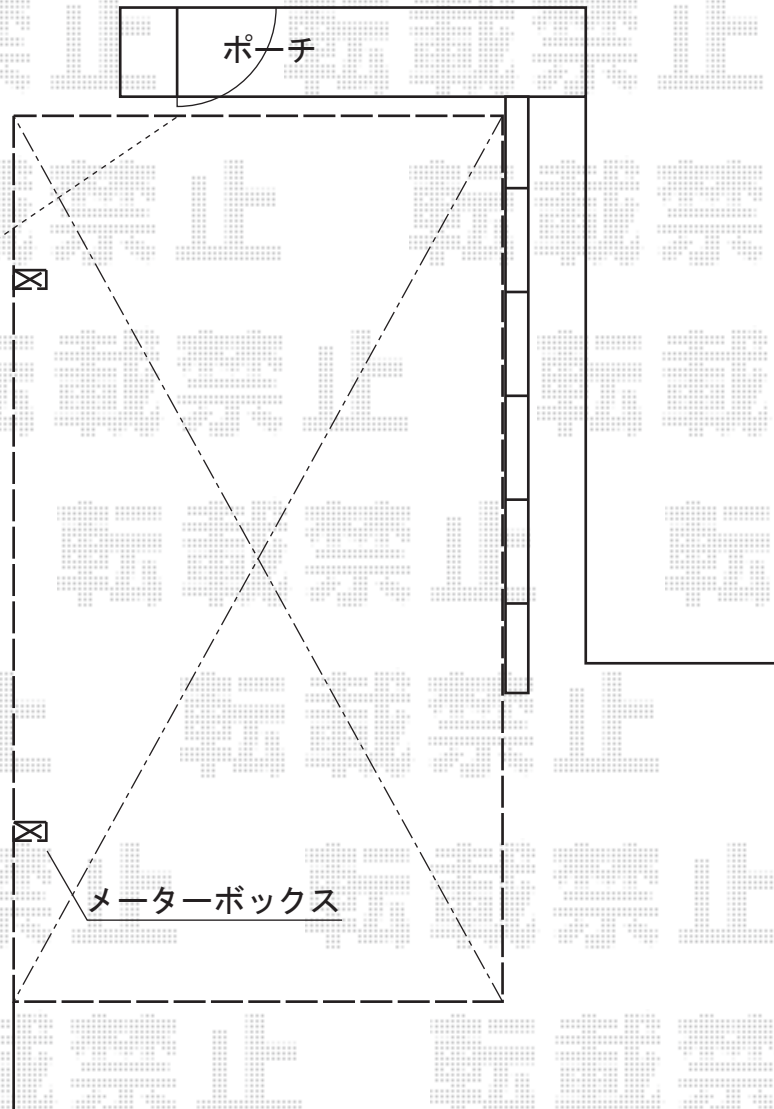

カーブポートシグマIII 積雪～30cm対応

ドア開放時、
カーポート屋根先と
干渉しないよう、
設置致します

トステム カーブポートシグマIII 積雪～30cm対応
幅=2,701mm
奥行=4,980mm
色：シャイングレー
屋根材：ガリレポリカ（クリアマット/すりガラス調）
柱仕様：ロング柱23仕様（有効高 約2,300mm）

現場状況や作図制限により概略図の内容と多少の違いが生じることがございます。
施工時は、現場優先とさせて頂きたく思いますので、お立会い頂き、
最終のご指示のほど、何卒、宜しくお願い致します。